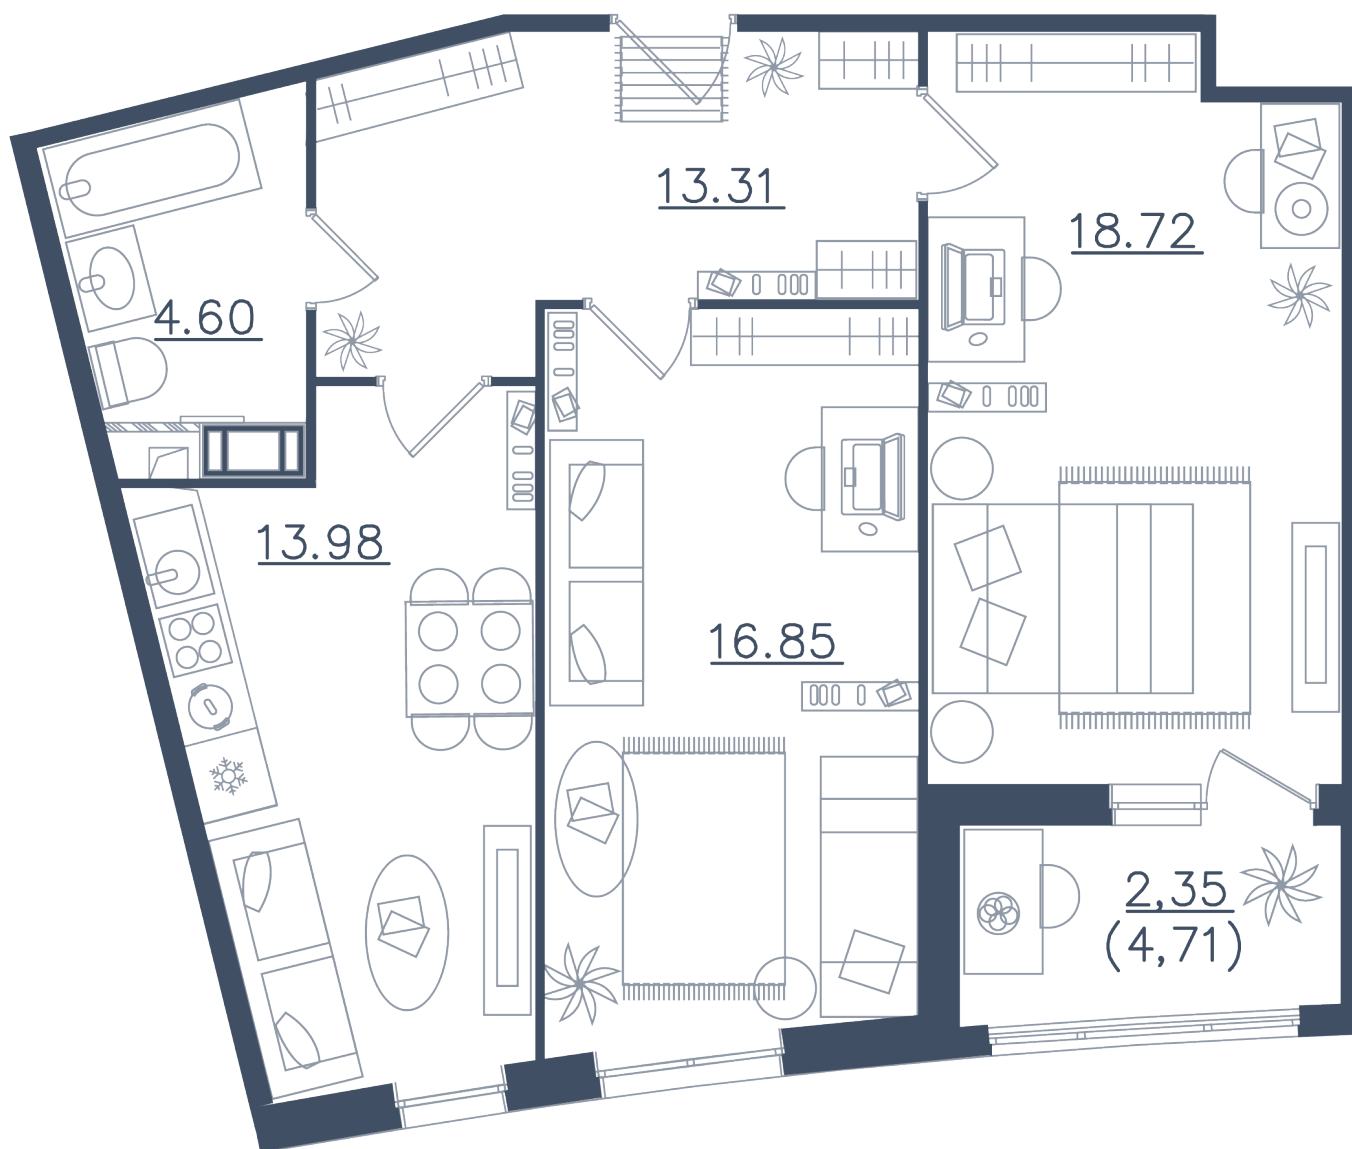

МИР ВНУТРИ
э.квартал

Центральный офис продаж

Санкт-Петербург, 17-я линия
Васильевского острова, д. 22

+7 (812) 711-11-11
callcenter@edevelopment.ru
mir-vnutri.ru

Тип 1-9

2 комнаты

Расположение

10.1 сек., 6 эт.

Общая площадь

69.75 м²

Стоимость

25 319 250 ₽