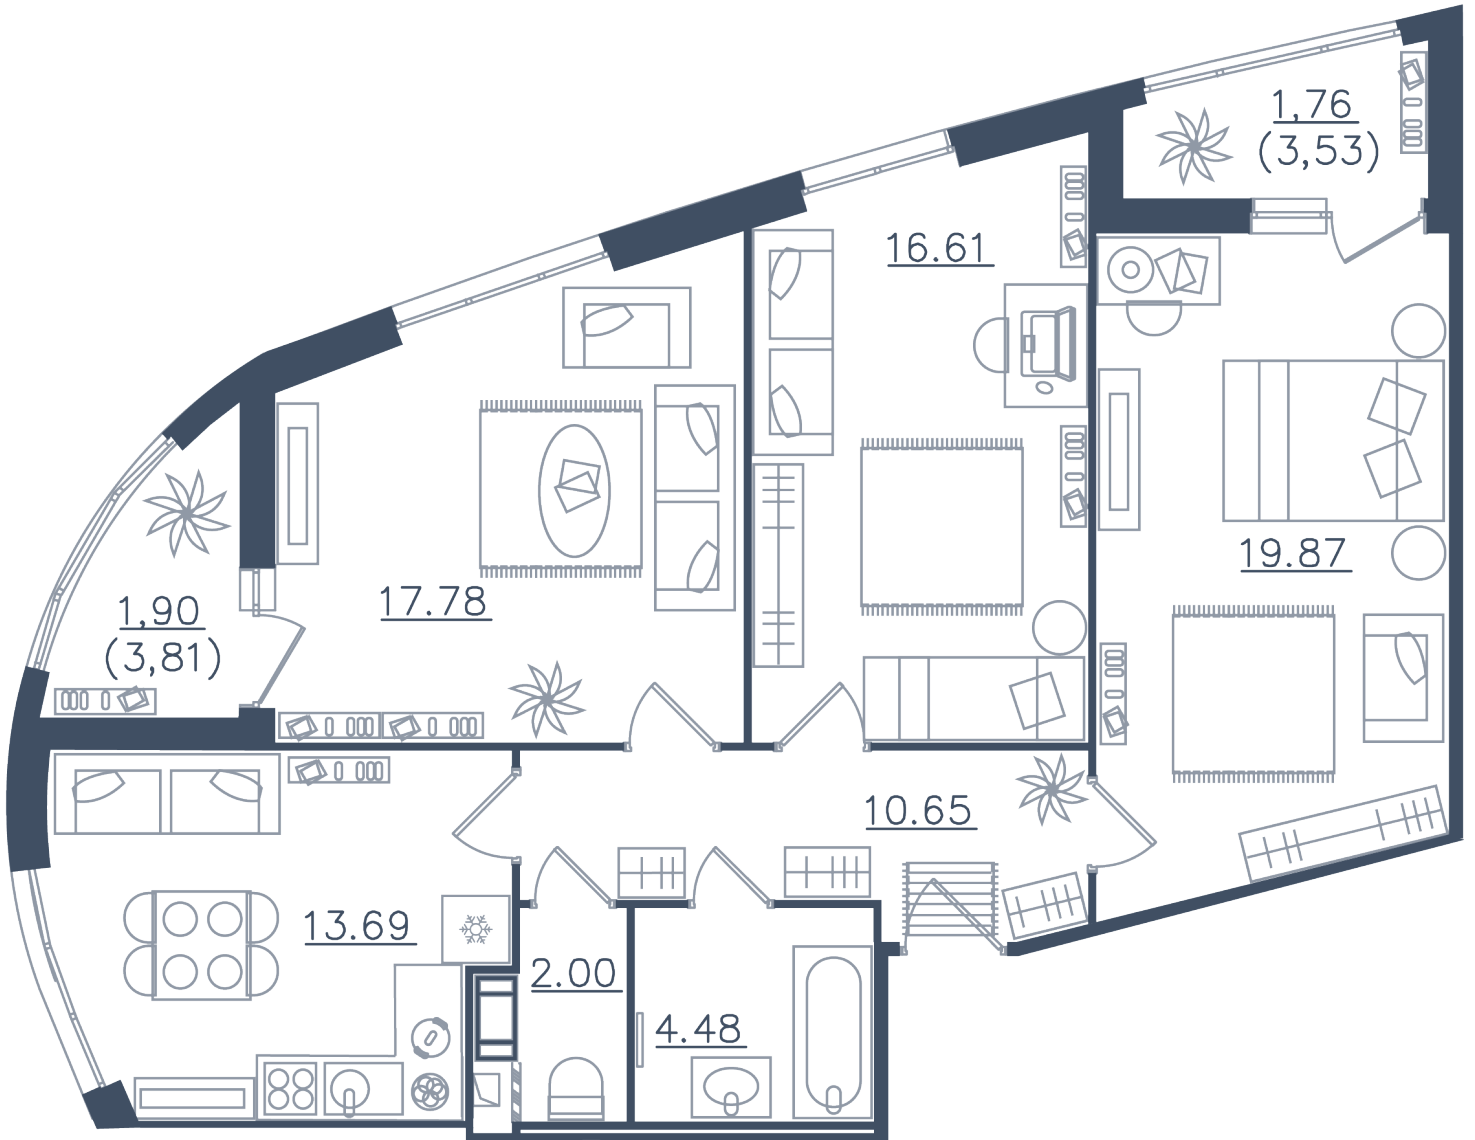

МИР ВНУТРИ
э.квартал

Центральный офис продаж

Санкт-Петербург, 17-я линия
Васильевского острова, д. 22

+7 (812) 711-11-11

callcenter@edevopment.ru

mir-vnutri.ru

Тип 1-2

3 комнаты

Расположение

10.1 сек., 5 эт.

Общая площадь

88.74 м²

Стоимость

23 560 470 ₽