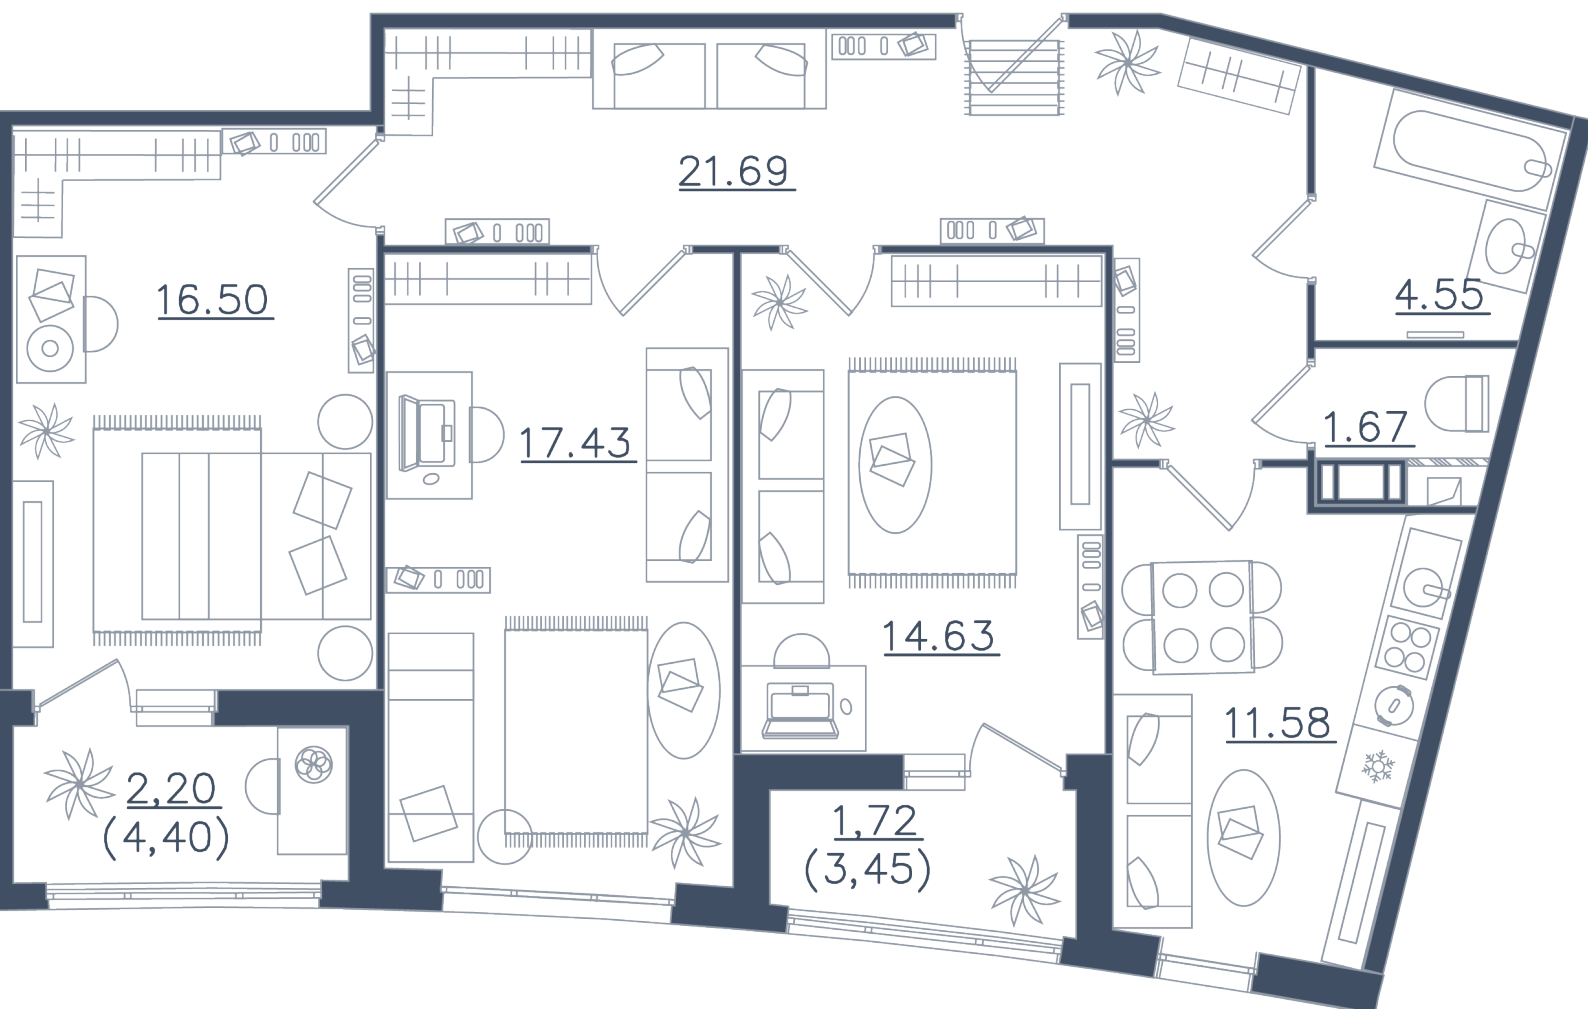

МИР ВНУТРИ
э.квартал

Центральный офис продаж

Санкт-Петербург, 17-я линия
Васильевского острова, д. 22

+7 (812) 711-11-11
callcenter@edevelopment.ru
mir-vnutri.ru

Тип 1-8

3 комнаты

Расположение

10.1 сек., 5 эт.

Общая площадь

91.97 м²

Стоимость

31 453 740 ₹