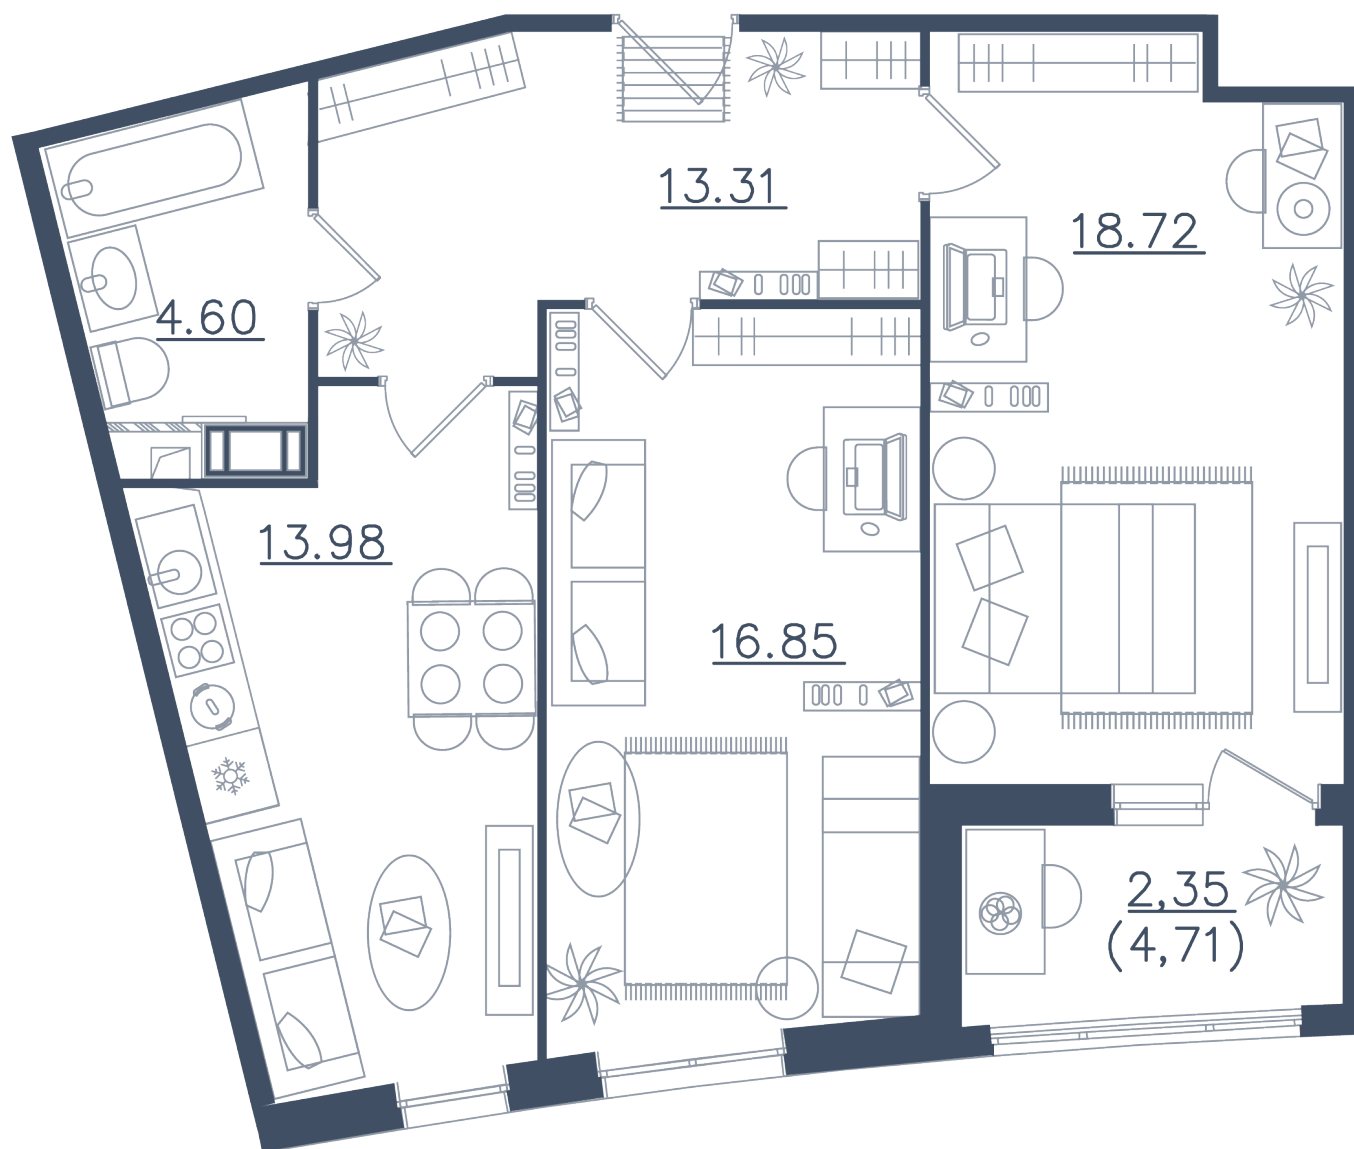

МИР ВНУТРИ
э.квартал

Центральный офис продаж

Санкт-Петербург, 17-я линия
Васильевского острова, д. 22

+7 (812) 711-11-11
callcenter@edevelopment.ru
mir-vnutri.ru

Тип 1-9

2 комнаты

Расположение

10.1 сек., 5 эт.

Общая площадь

69.81 м²

Стоимость

24 642 930 ₽