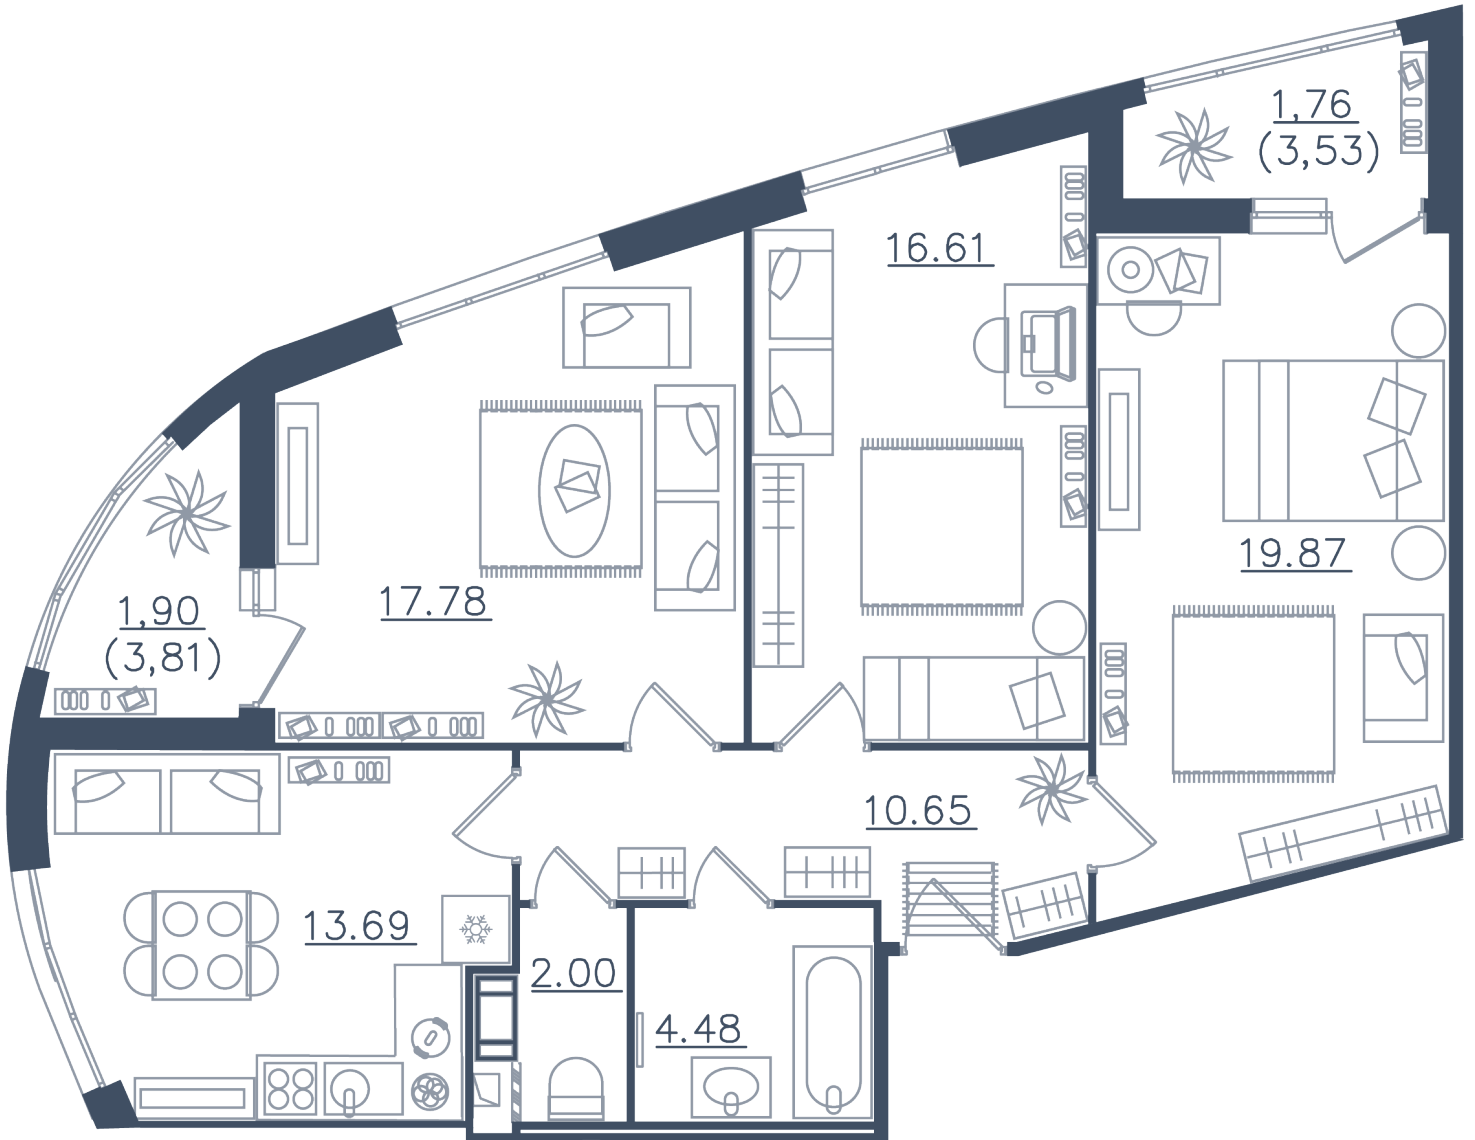

МИР ВНУТРИ
э.квартал

Центральный офис продаж

Санкт-Петербург, 17-я линия
Васильевского острова, д. 22

+7 (812) 711-11-11

callcenter@edevlopment.ru

mir-vnutri.ru

Тип 1-2

3 комнаты

Расположение

10.1 сек., 4 эт.

Общая площадь

88.74 м²

Стоимость

23 560 470 ₽