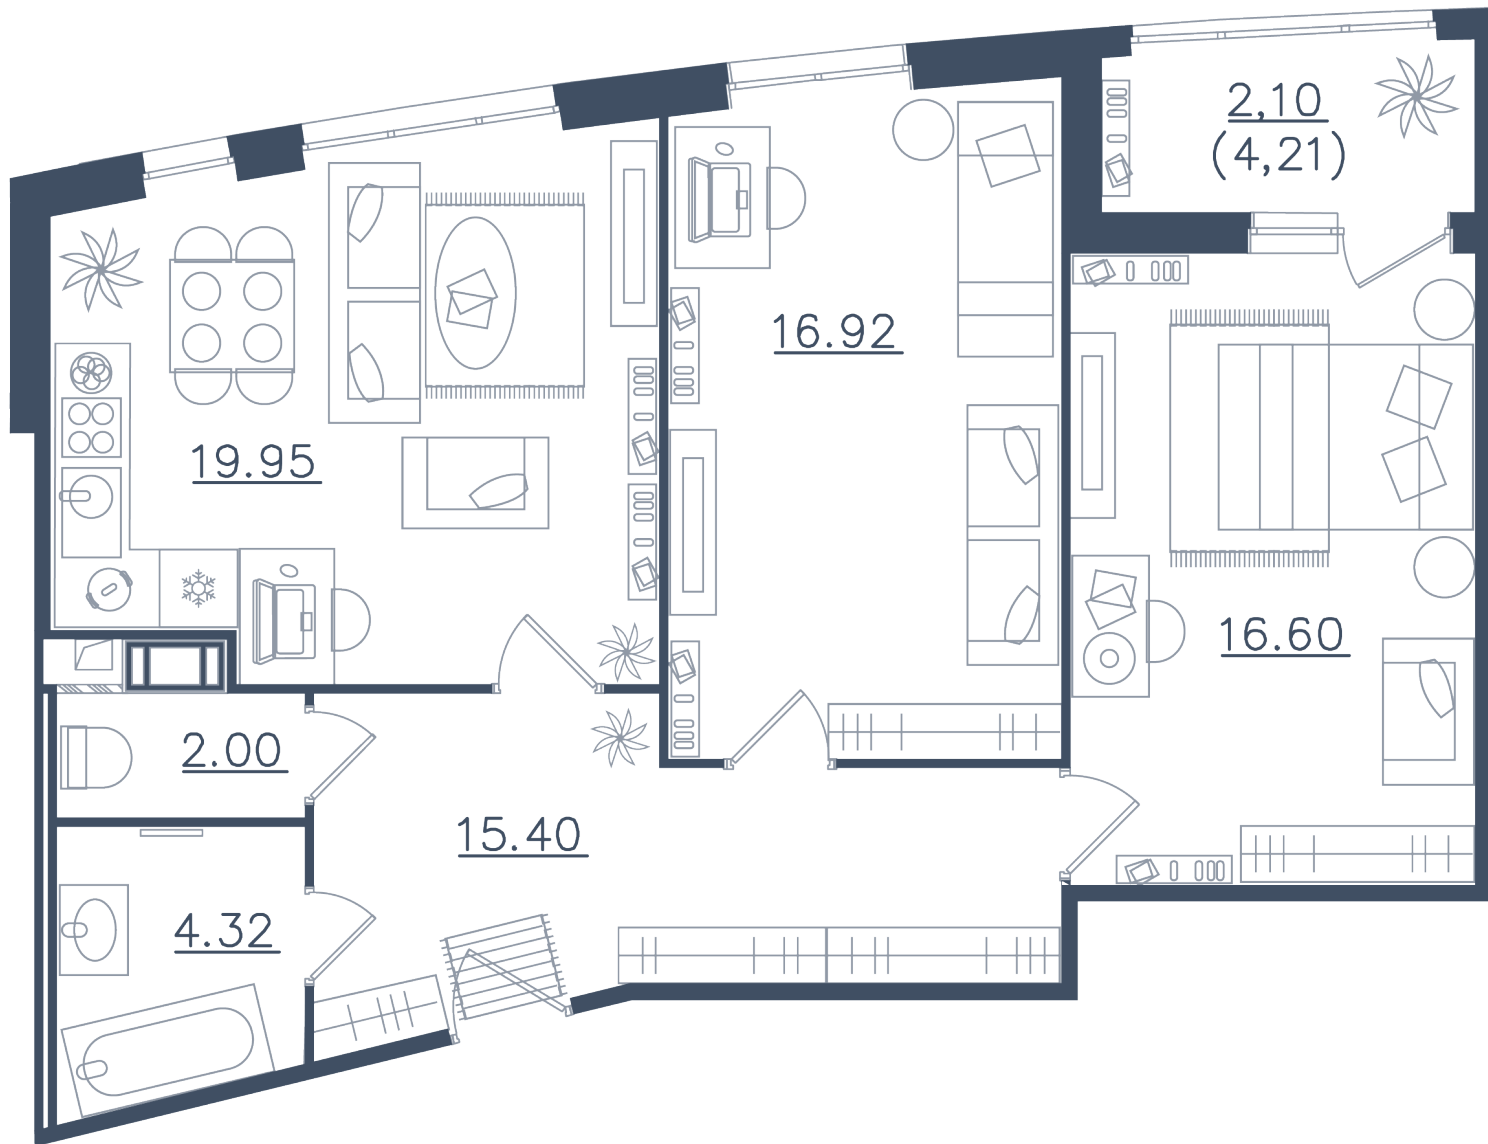

МИР ВНУТРИ
э.квартал

Центральный офис продаж

Санкт-Петербург, 17-я линия
Васильевского острова, д. 22

+7 (812) 711-11-11
callcenter@evelopment.ru
mir-vnutri.ru

Тип 1-3

3 комнаты
(евро)