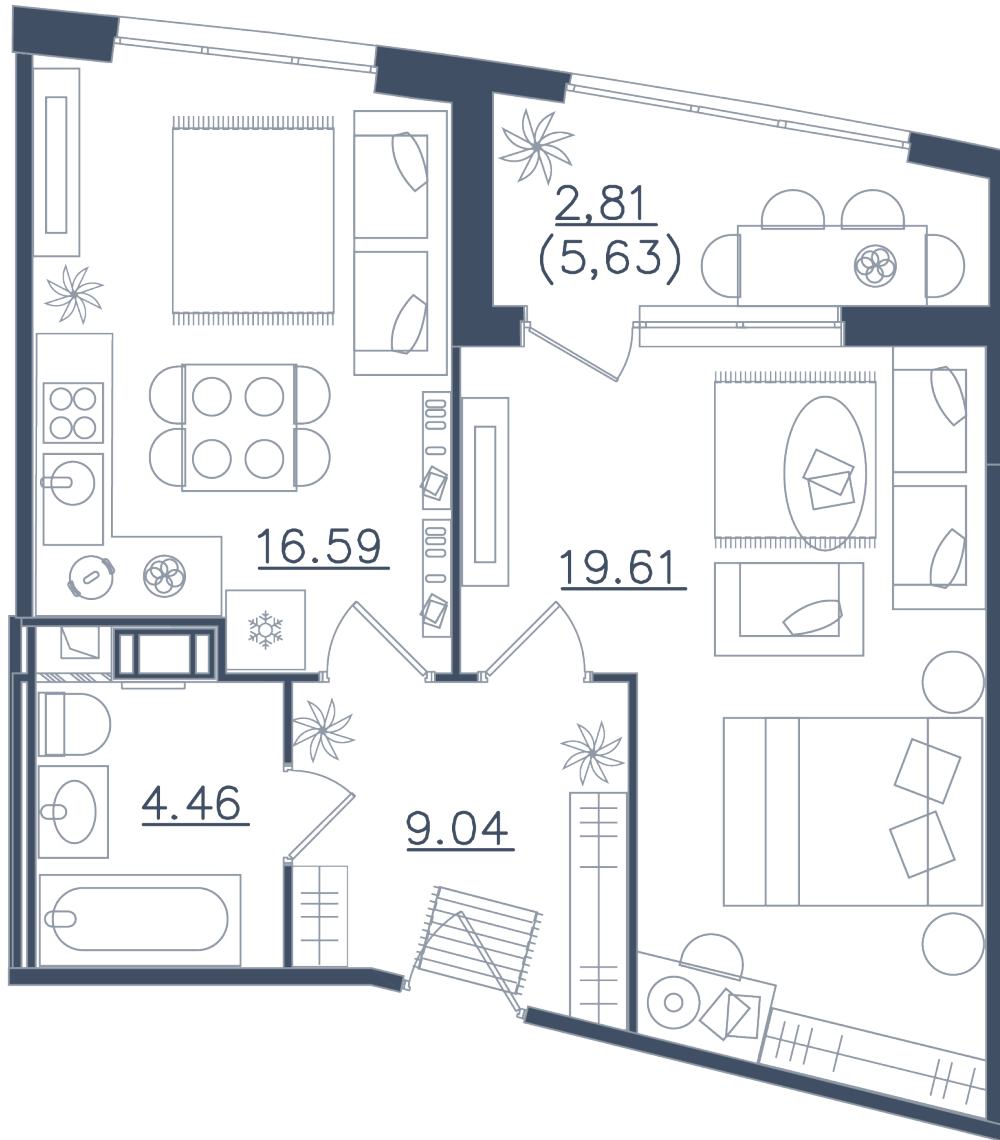

МИР ВНУТРИ
э.квартал

Центральный офис продаж

Санкт-Петербург, 17-я линия
Васильевского острова, д. 22

+7 (812) 711-11-11

callcenter@evelopment.ru

mir-vnutri.ru

Тип 1-5

1 комната

Расположение

10.1 сек., 4 эт.

Общая площадь

52.51 м²

Стоимость

15 359 175 ₽