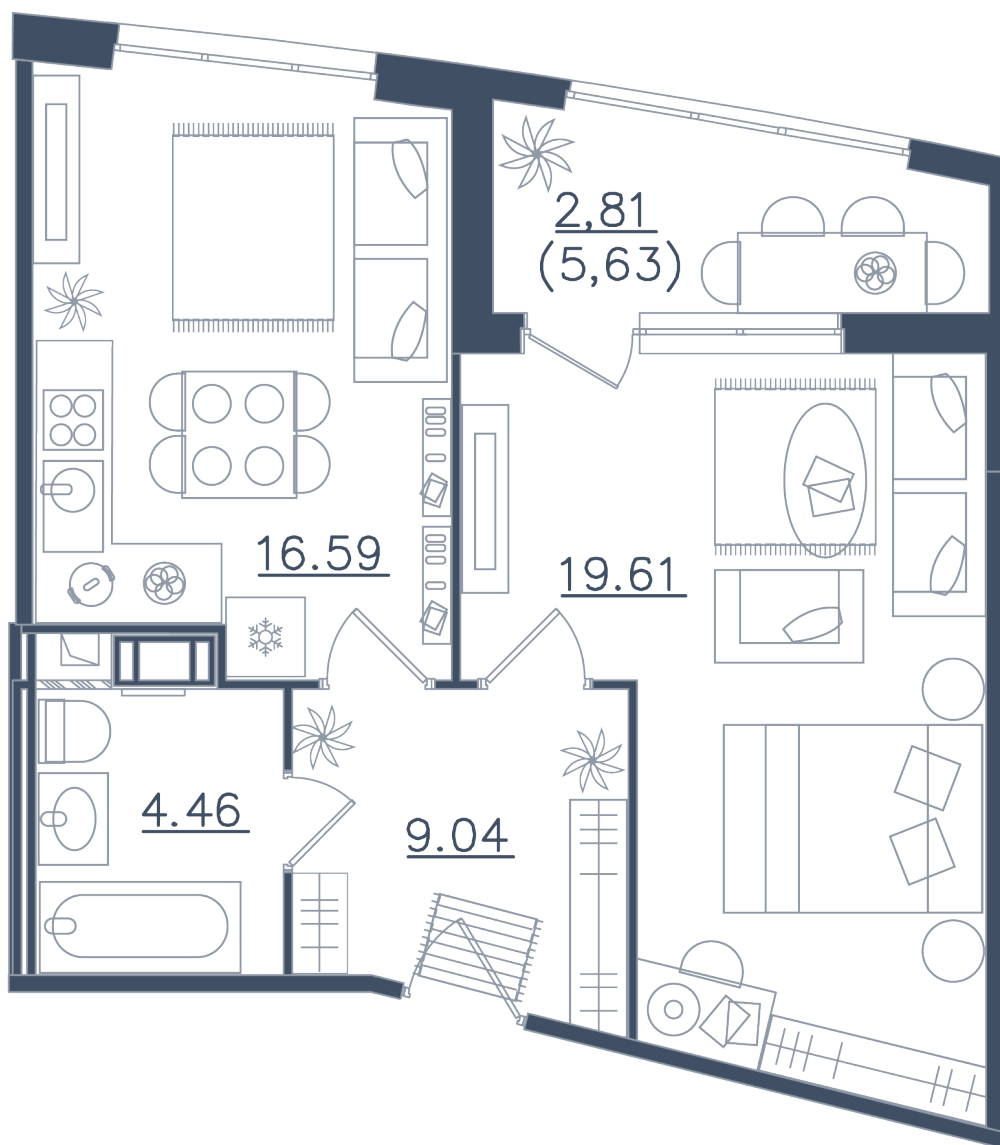

МИР ВНУТРИ
э.квартал

Центральный офис продаж

Санкт-Петербург, 17-я линия
Васильевского острова, д. 22

+7 (812) 711-11-11
callcenter@evelopment.ru
mir-vnutri.ru

Тип 1-5

1 комната

Расположение

10.1 сек., 4 эт.

Общая площадь

52.51 м²

Стоимость

20 190 095 ₽