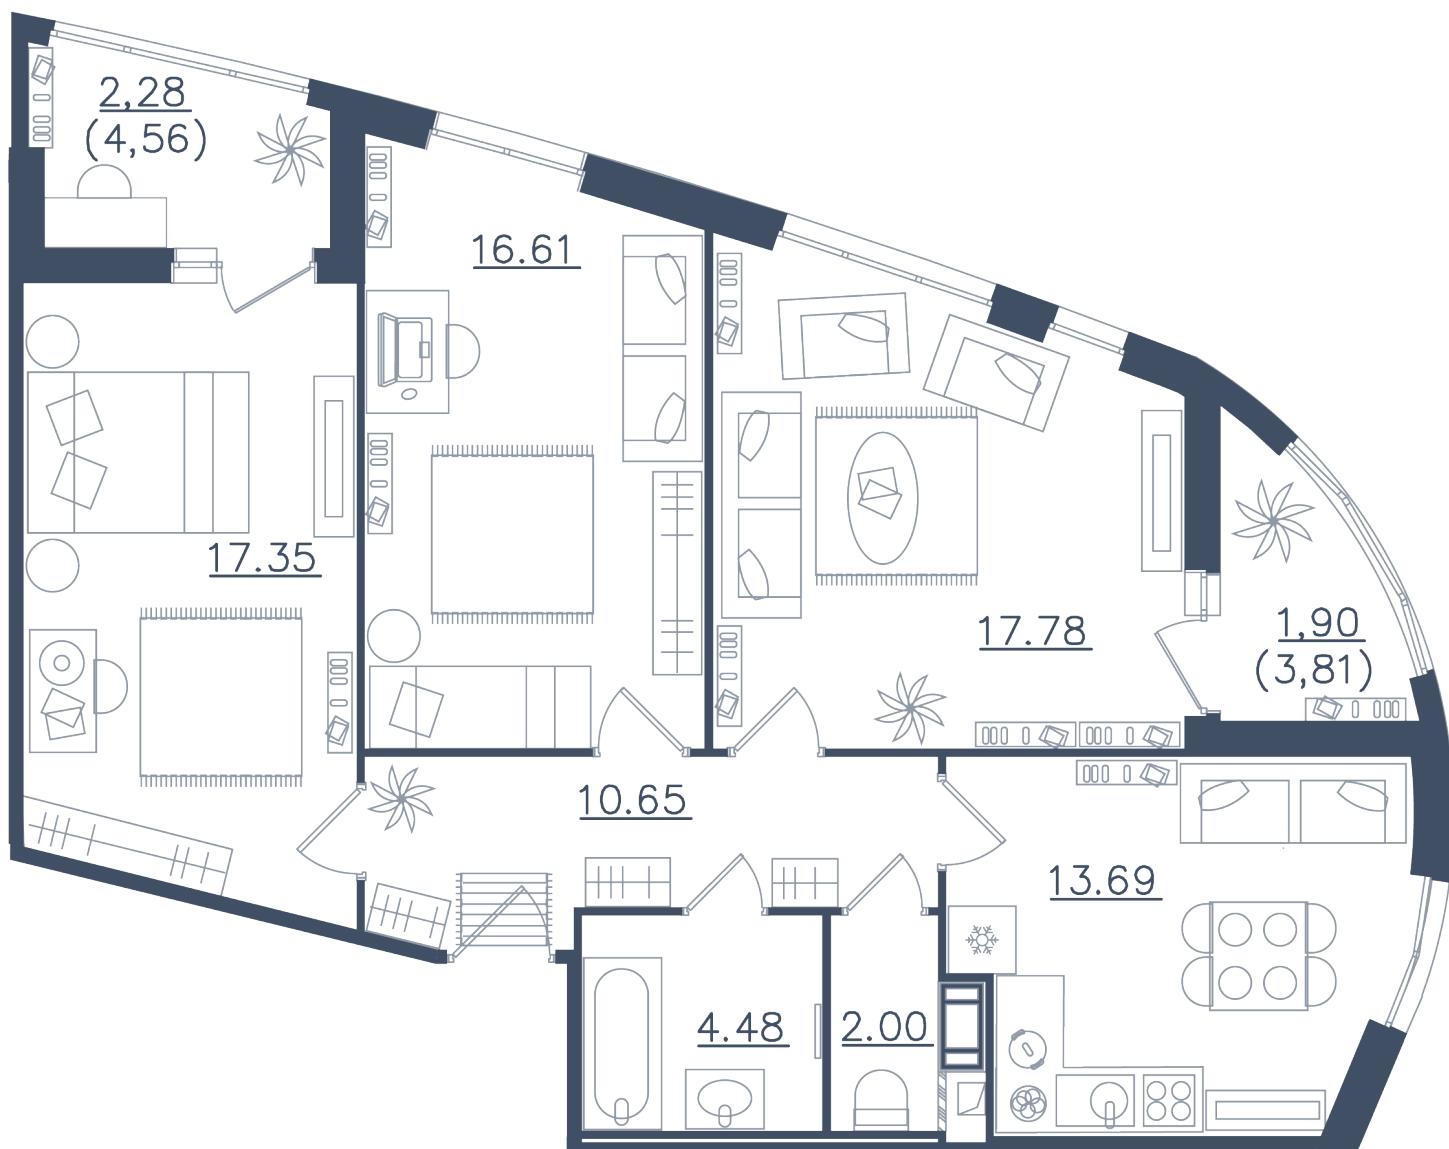

МИР ВНУТРИ
э.квартал

Центральный офис продаж

Санкт-Петербург, 17-я линия
Васильевского острова, д. 22

+7 (812) 711-11-11
callcenter@edevelopment.ru
mir-vnutri.ru

Тип 1-6

3 комнаты

Расположение

10.1 сек., 4 эт.

Общая площадь

86.74 м²

Стоимость

30 662 590 ₽