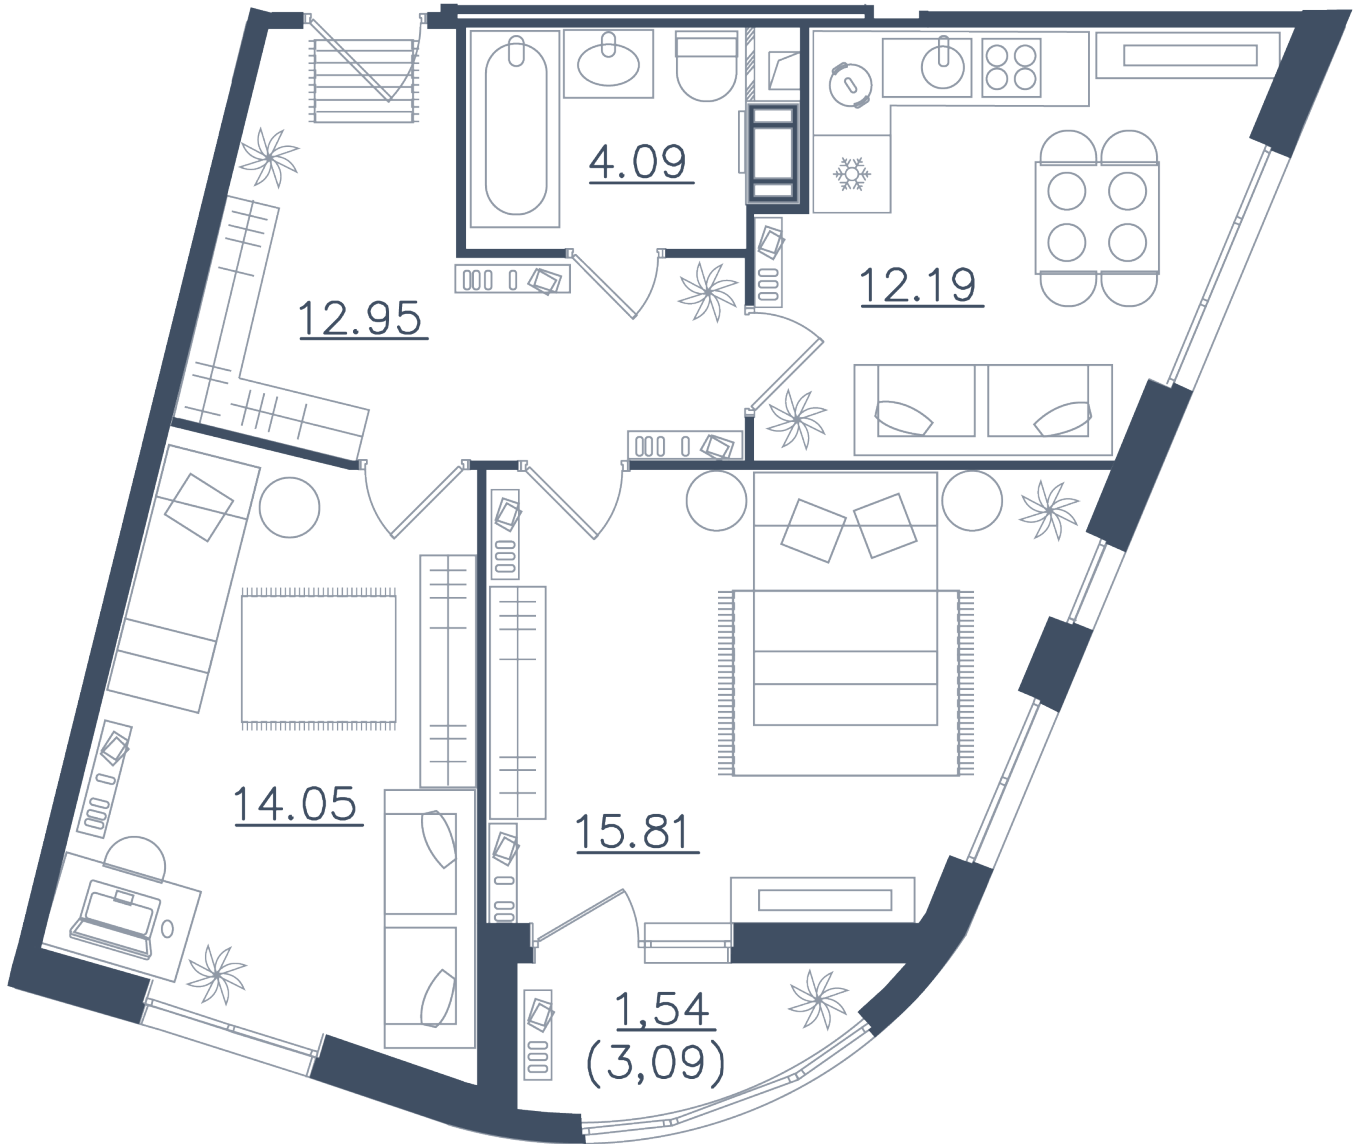

МИР ВНУТРИ
э.квартал

Центральный офис продаж

Санкт-Петербург, 17-я линия
Васильевского острова, д. 22

+7 (812) 711-11-11

callcenter@edevelopment.ru

mir-vnutri.ru

Тип 1-7

2 комнаты

Расположение

10.1 сек., 4 эт.

Общая площадь

60.63 м²

Стоимость

22 645 305 ₽