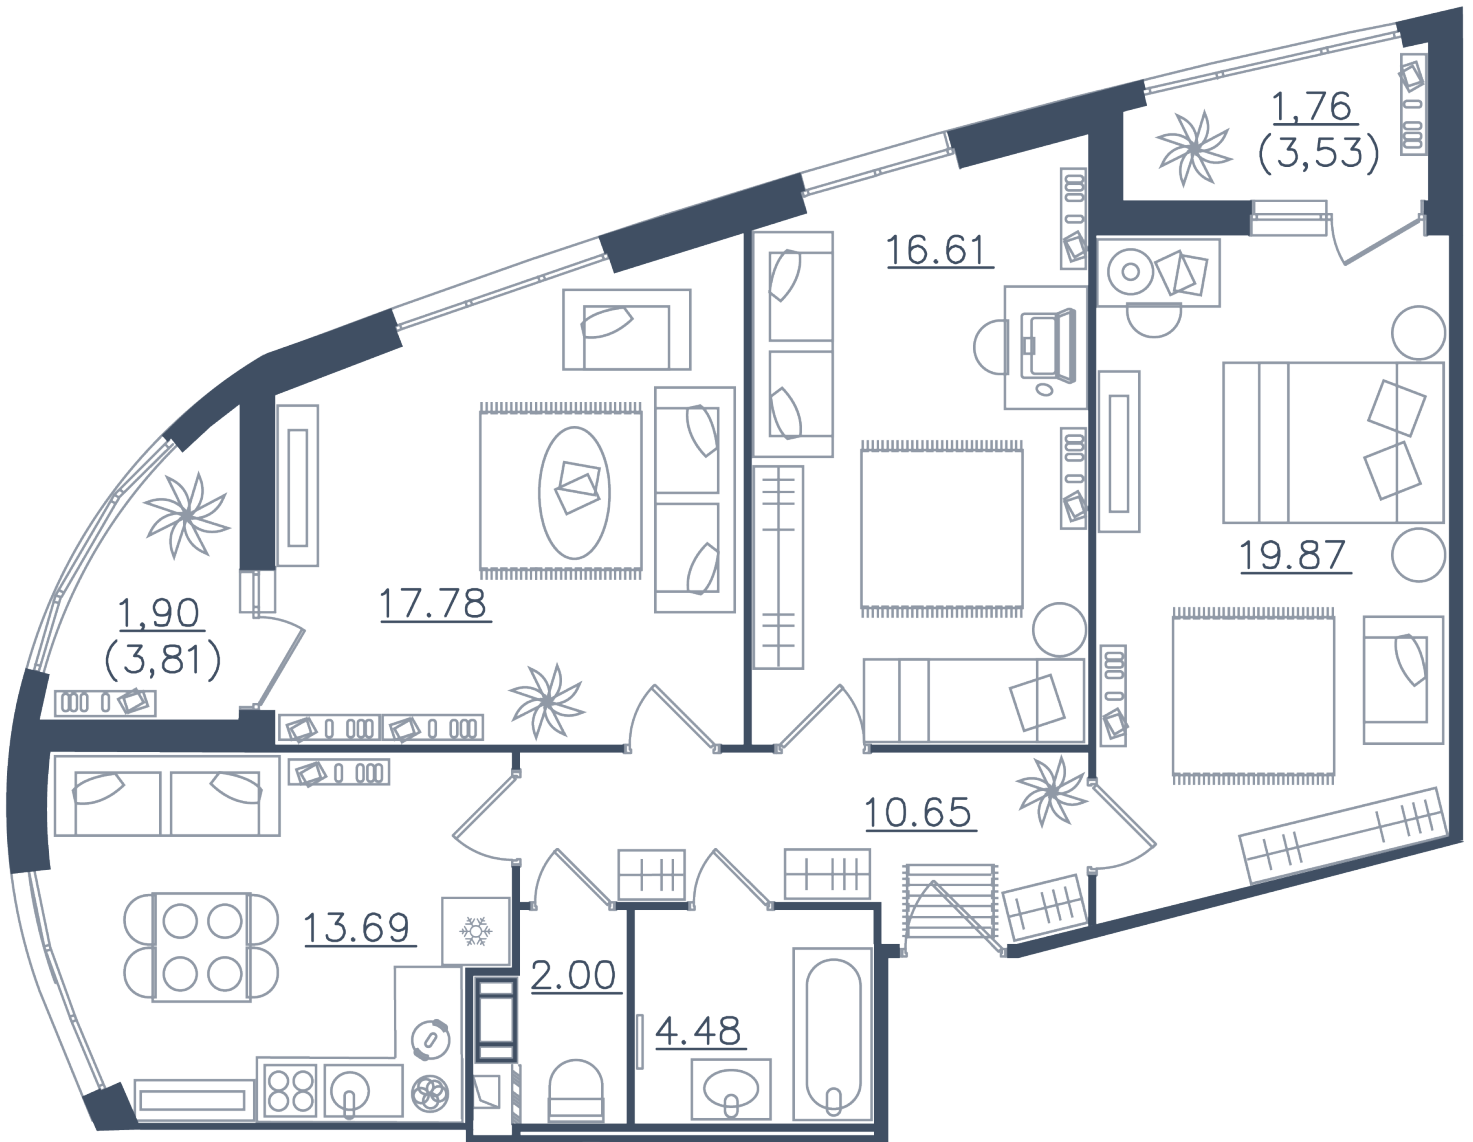

МИР ВНУТРИ
э.квартал

Центральный офис продаж

Санкт-Петербург, 17-я линия
Васильевского острова, д. 22

+7 (812) 711-11-11

callcenter@edevlopment.ru

mir-vnutri.ru

Тип 1-2

3 комнаты

Расположение

10.1 сек., 3 эт.

Общая площадь

88.74 м²

Стоимость

30 482 190 ₺