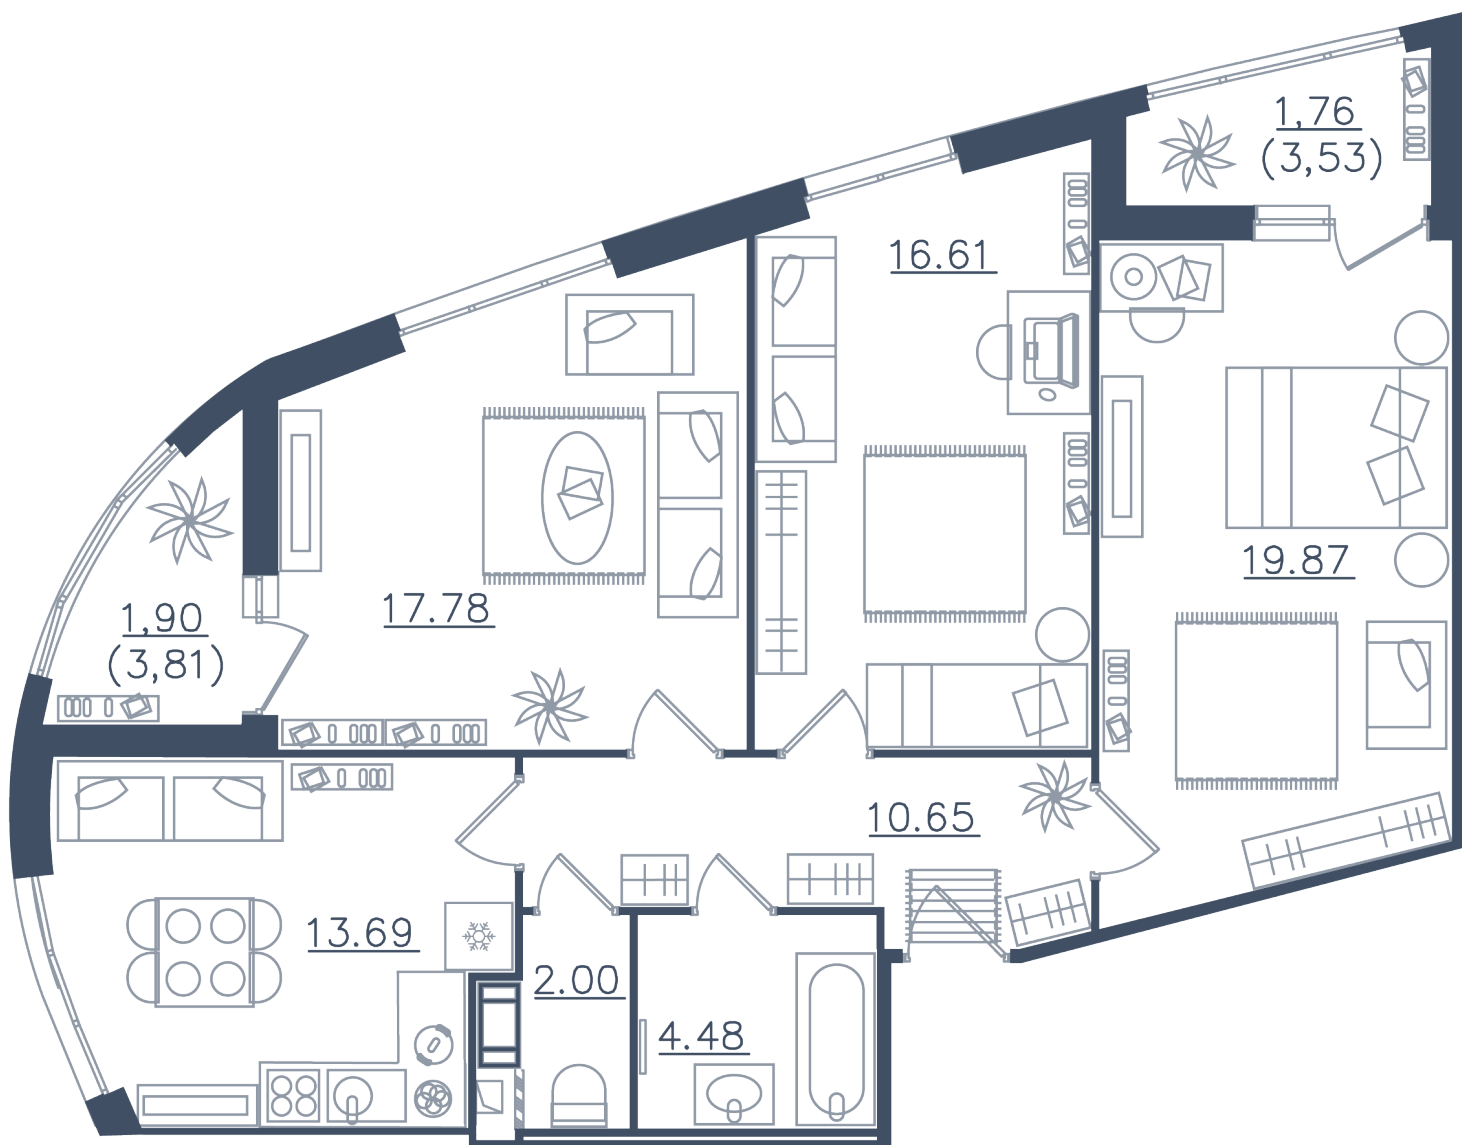

МИР ВНУТРИ
э.квартал

Центральный офис продаж

Санкт-Петербург, 17-я линия
Васильевского острова, д. 22

+7 (812) 711-11-11
callcenter@edevlopment.ru
mir-vnutri.ru

Тип 1-2

3 комнаты

Расположение

10.1 сек., 3 эт.

Общая площадь

88.74 м²

Стоимость

22 761 810 ₹