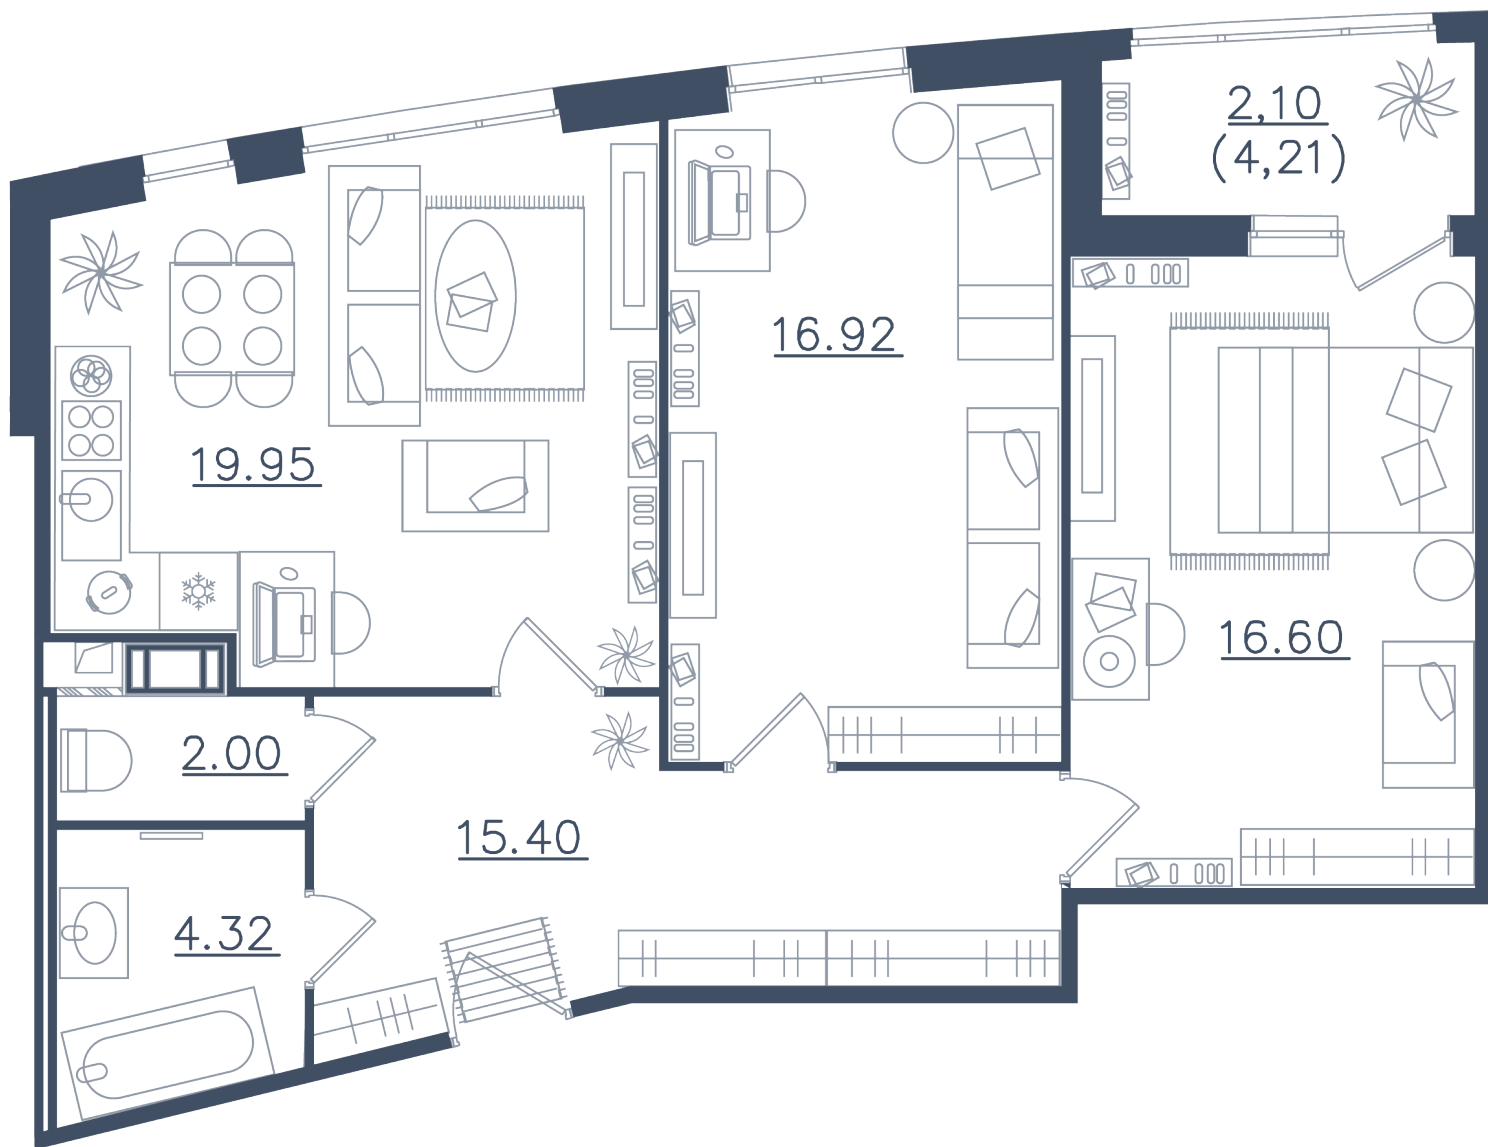

МИР ВНУТРИ
э.квартал

Центральный офис продаж

Санкт-Петербург, 17-я линия
Васильевского острова, д. 22

+7 (812) 711-11-11
callcenter@edevelopment.ru
mir-vnutri.ru

Тип 1-3

3 комнаты
(евро)