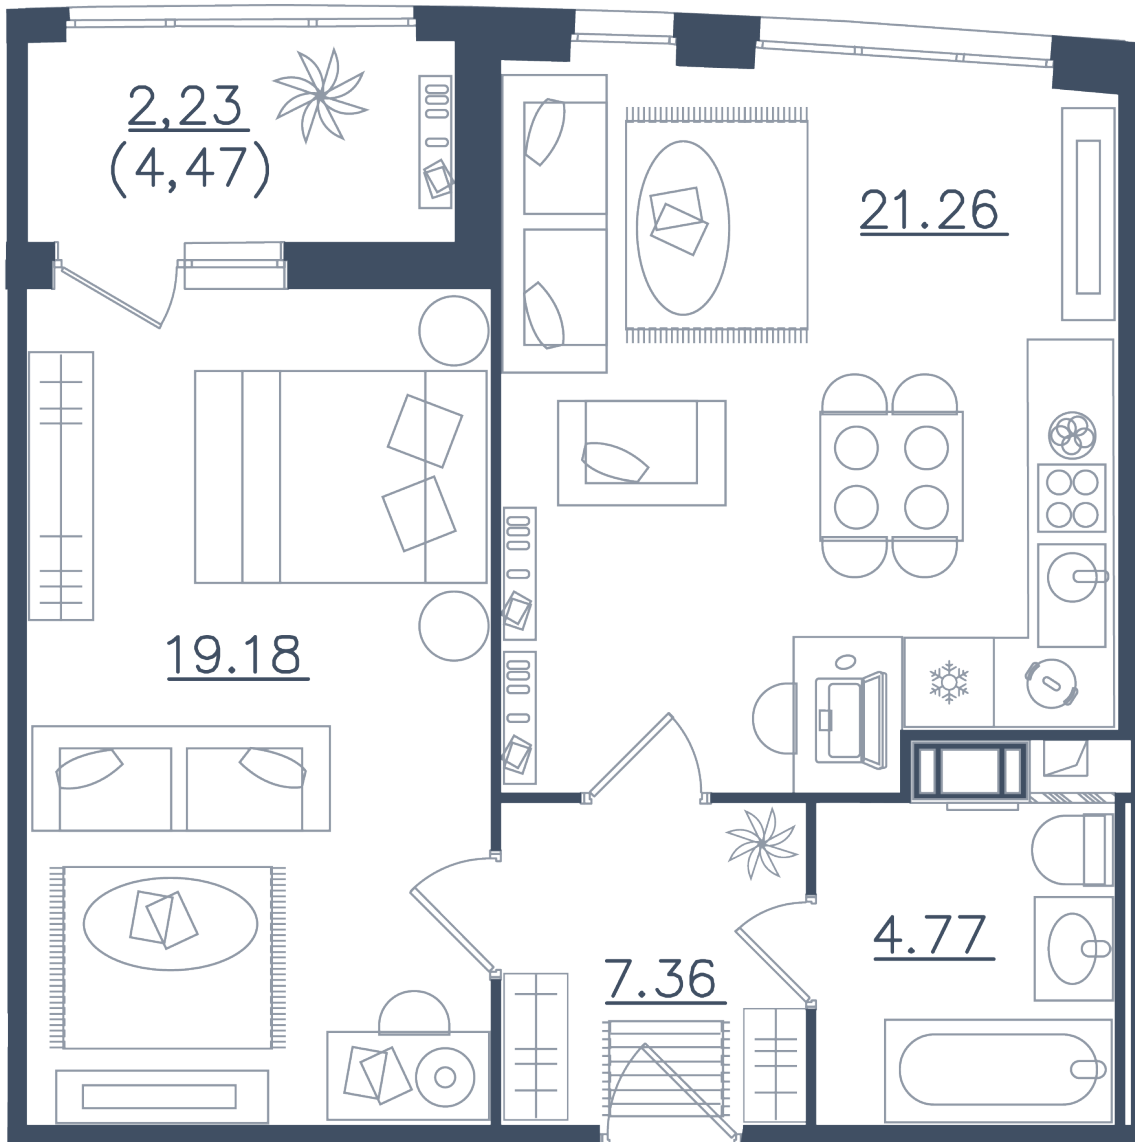

МИР ВНУТРИ
э.квартал

Центральный офис продаж

Санкт-Петербург, 17-я линия
Васильевского острова, д. 22

+7 (812) 711-11-11

callcenter@edevelopment.ru

mir-vnutri.ru

Тип 1-4

2 комнаты
(евро)