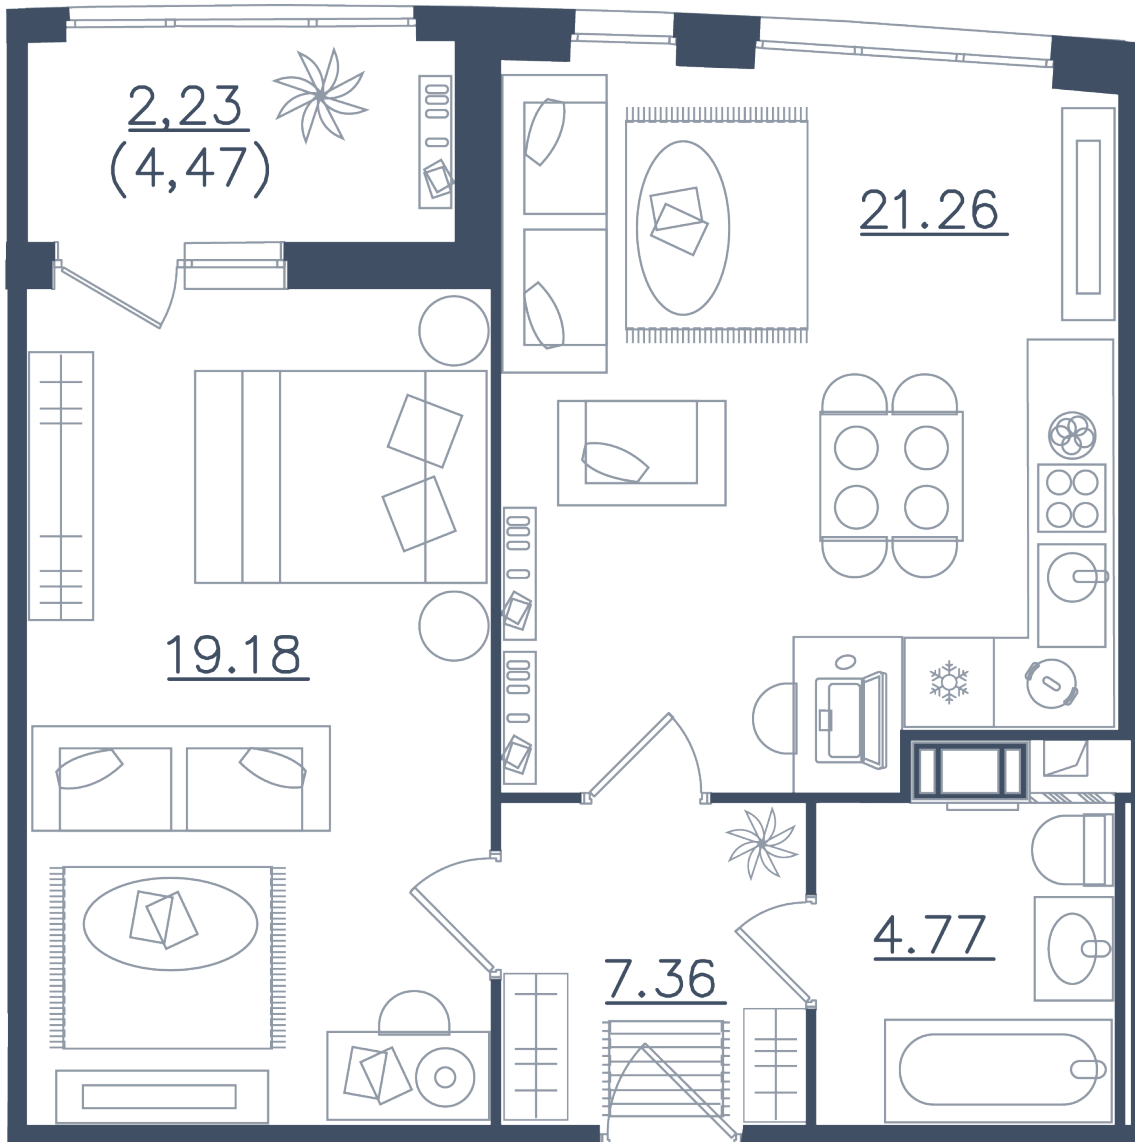

МИР ВНУТРИ
э.квартал

Центральный офис продаж

Санкт-Петербург, 17-я линия
Васильевского острова, д. 22

+7 (812) 711-11-11

callcenter@evelopment.ru

mir-vnutri.ru

Тип 1-4

2 комнаты
(евро)