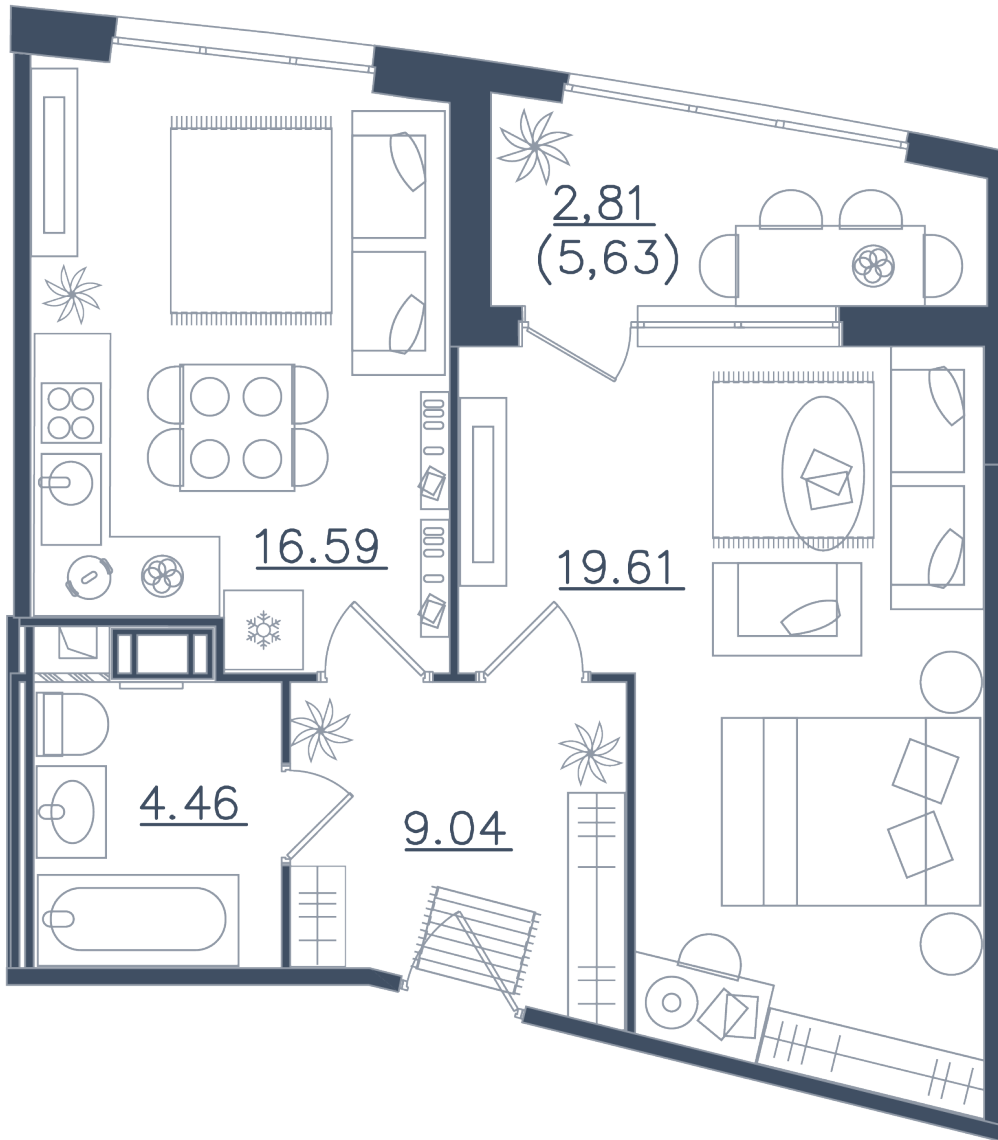

МИР ВНУТРИ
э.квартал

Центральный офис продаж

Санкт-Петербург, 17-я линия
Васильевского острова, д. 22

+7 (812) 711-11-11

callcenter@edevelopment.ru

mir-vnutri.ru

Тип 1-5

1 комната

Расположение

10.1 сек., 3 эт.

Общая площадь

52.51 м²

Стоимость

14 413 995 ₹