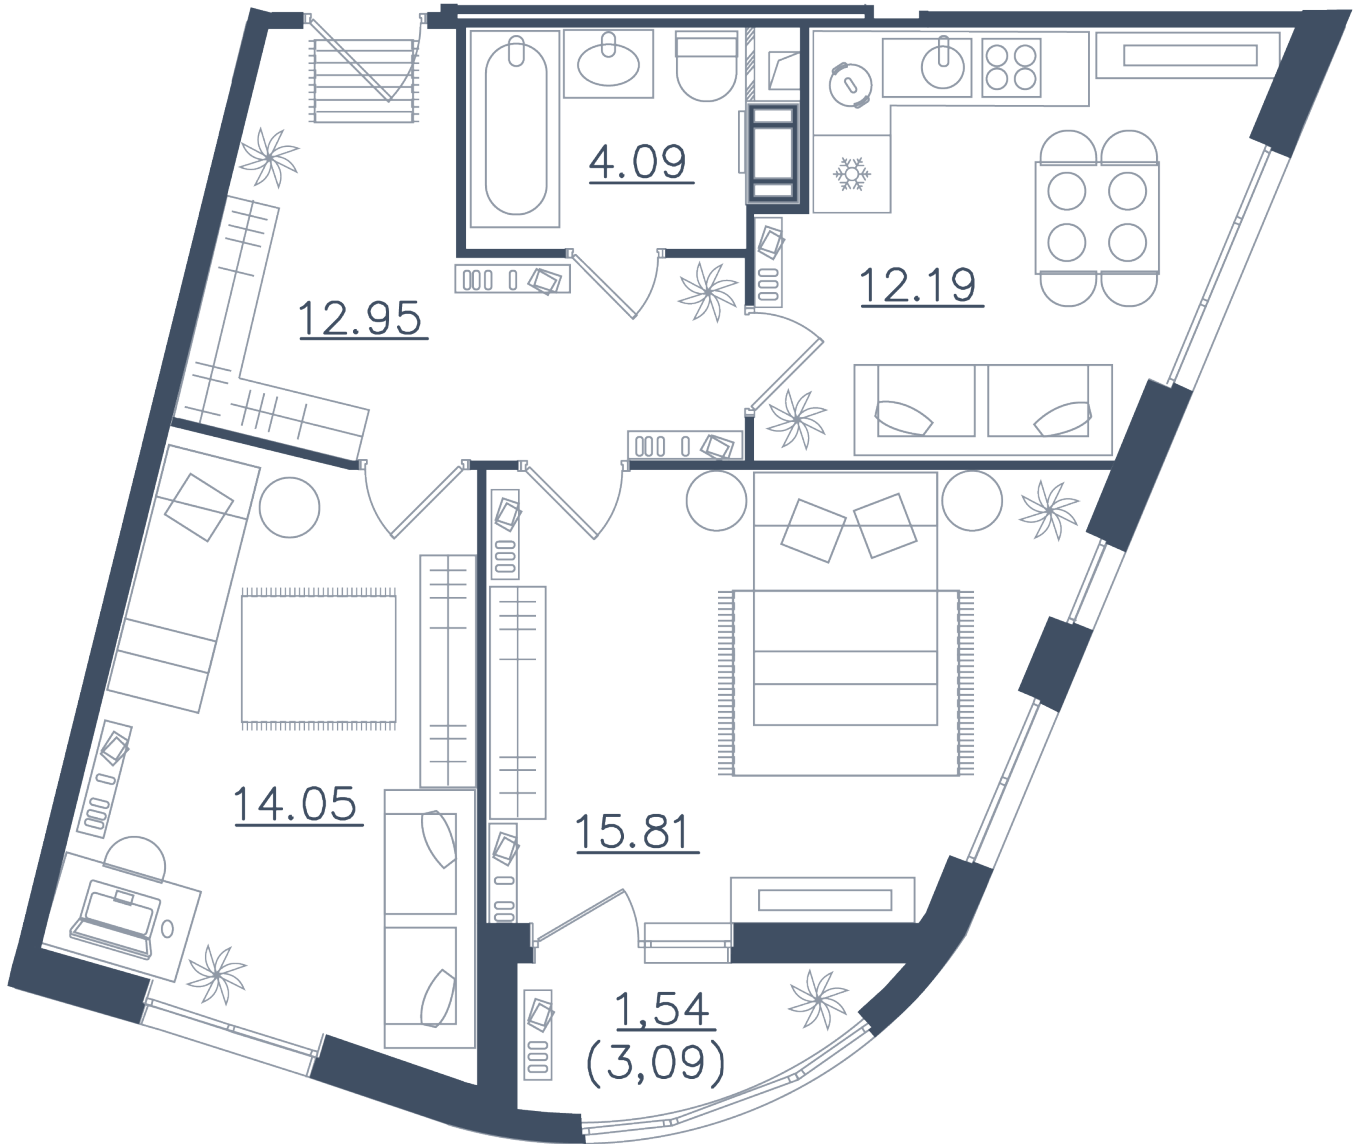

МИР ВНУТРИ
э.квартал

Центральный офис продаж

Санкт-Петербург, 17-я линия
Васильевского острова, д. 22

+7 (812) 711-11-11

callcenter@edevelopment.ru

mir-vnutri.ru

Тип 1-7

2 комнаты

Расположение

10.1 сек., 3 эт.

Общая площадь

60.63 м²

Стоимость

16 642 935 ₽