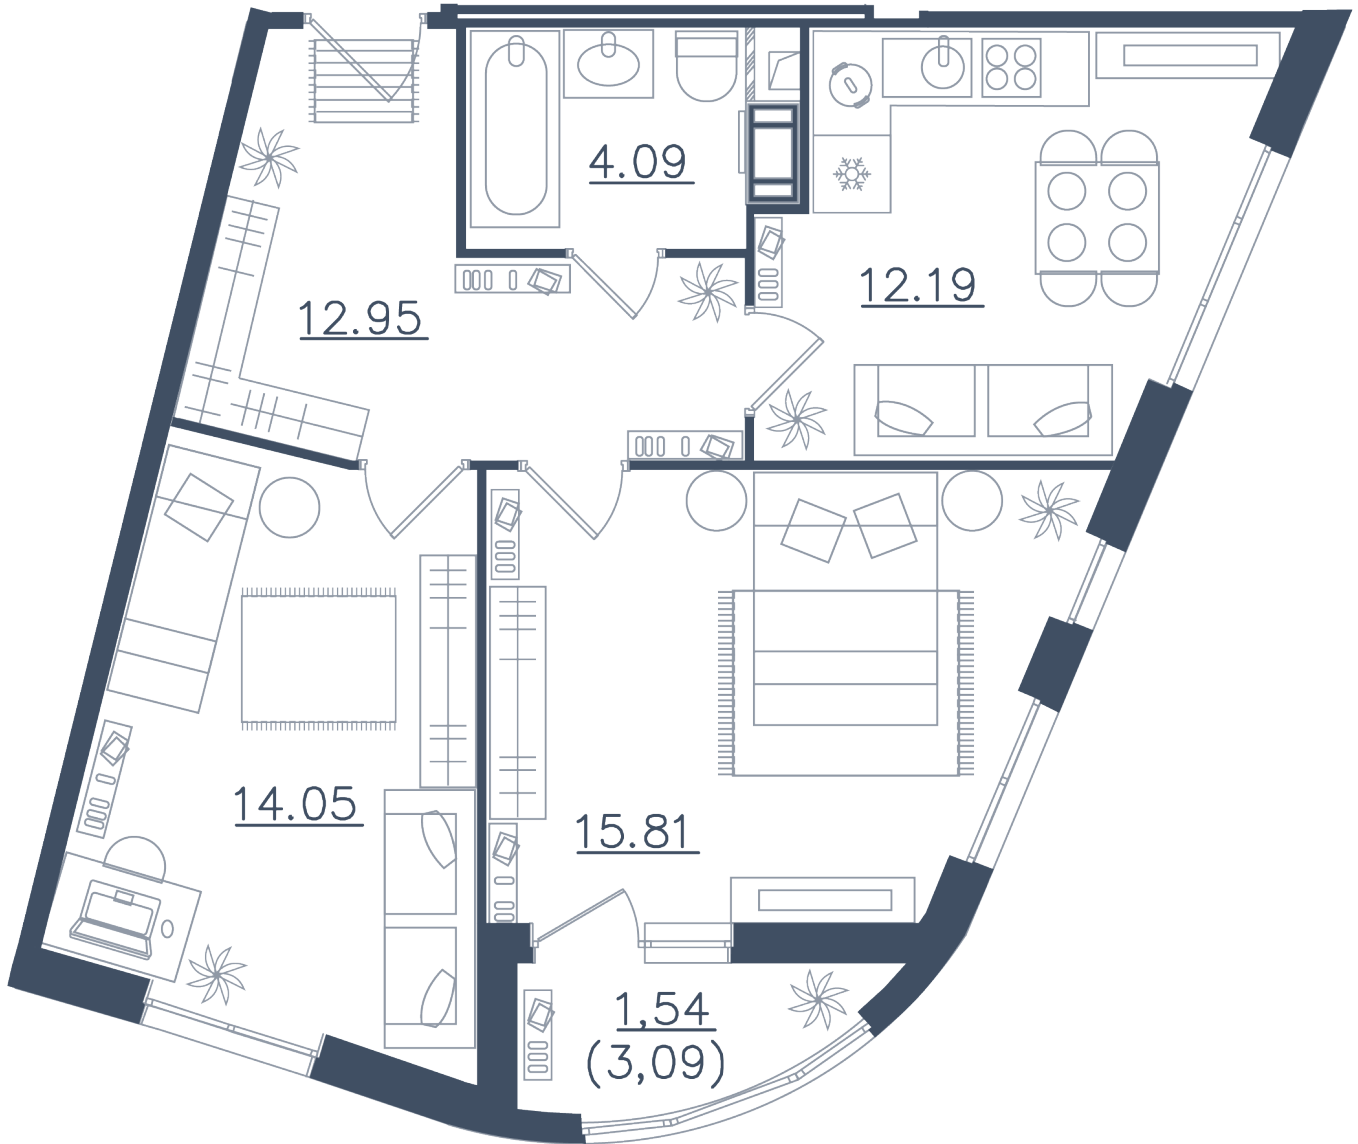

МИР ВНУТРИ
э.квартал

Центральный офис продаж

Санкт-Петербург, 17-я линия
Васильевского острова, д. 22

+7 (812) 711-11-11

callcenter@edevelopment.ru

mir-vnutri.ru

Тип 1-7

2 комнаты

Расположение

10.1 сек., 3 эт.

Общая площадь

60.63 м²

Стоимость

21 099 240 ₽