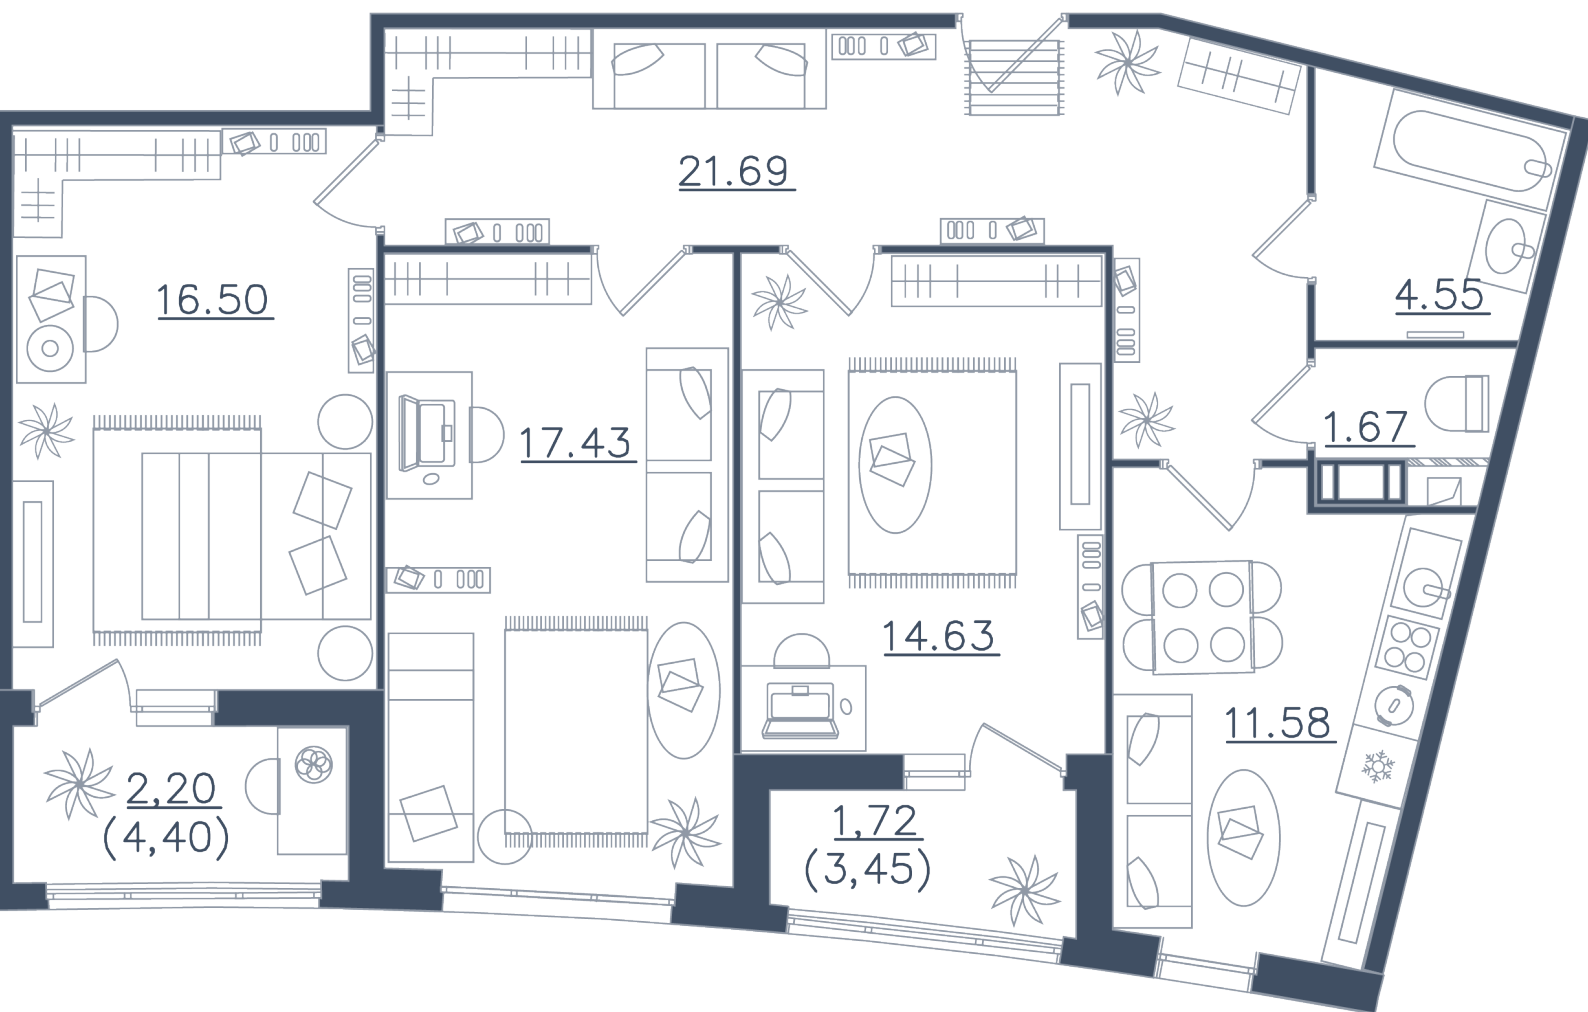

МИР ВНУТРИ
э.квартал

Центральный офис продаж

Санкт-Петербург, 17-я линия
Васильевского острова, д. 22

+7 (812) 711-11-11
callcenter@evelopment.ru
mir-vnutri.ru

Тип 1-8

3 комнаты

Расположение

10.1 сек., 3 эт.

Общая площадь

91.97 м²

Стоимость

31 821 620 ₽