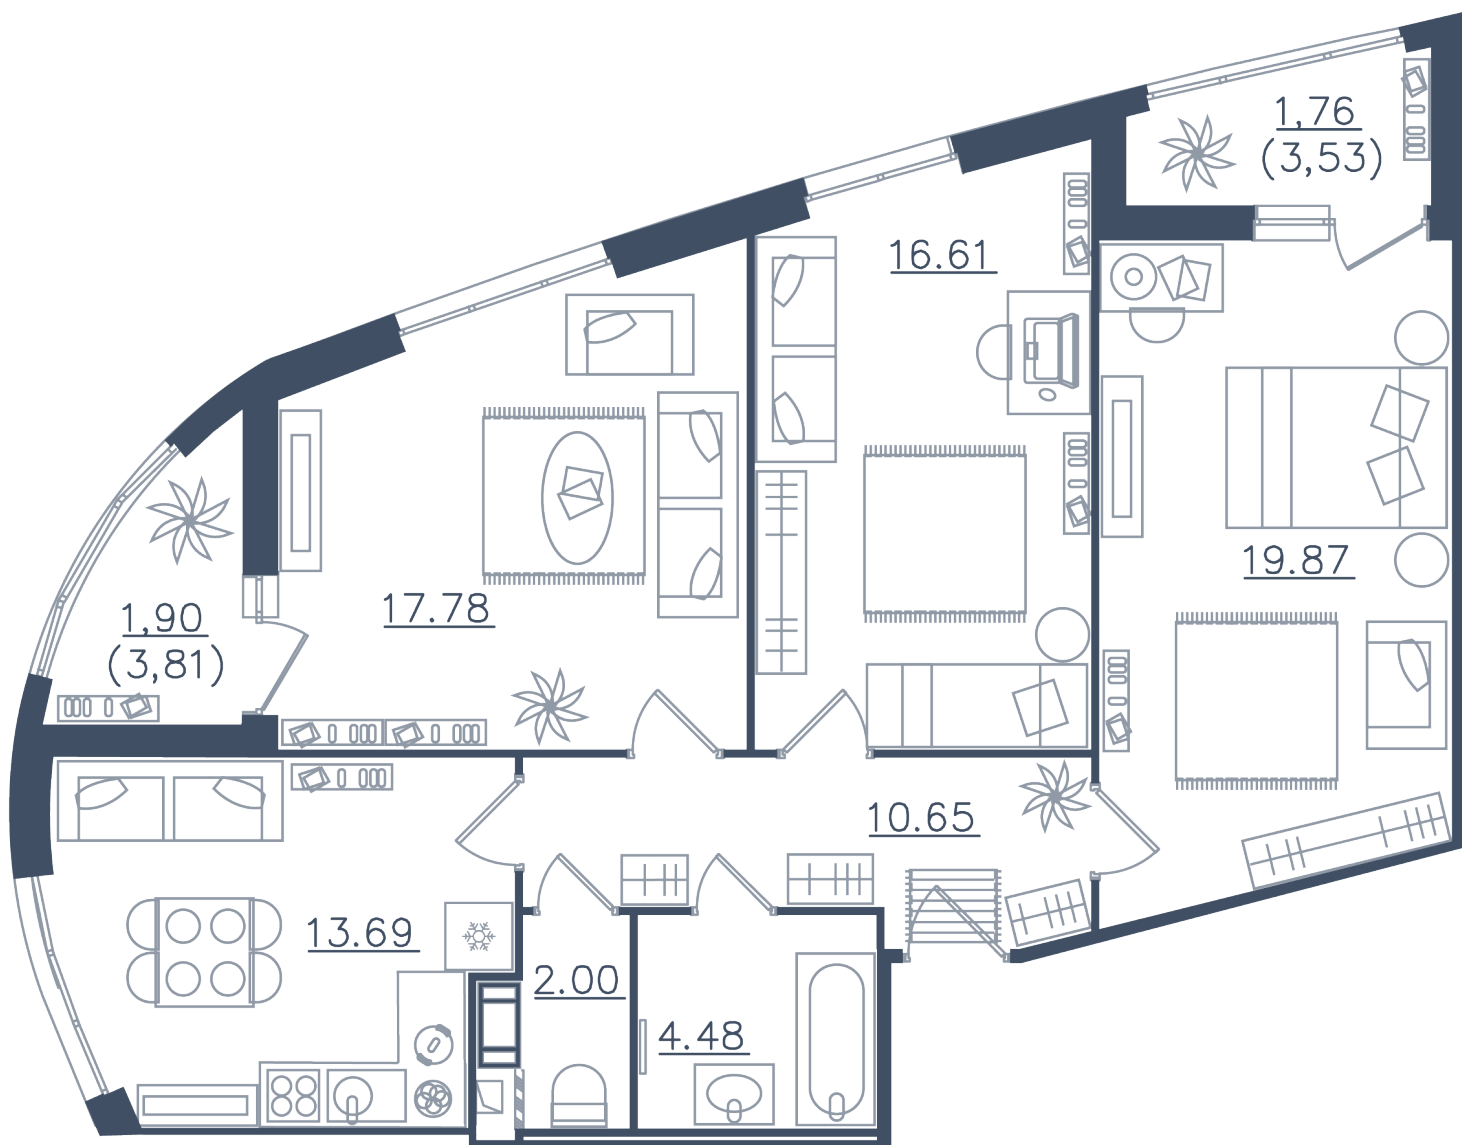

МИР ВНУТРИ
э.квартал

Центральный офис продаж

Санкт-Петербург, 17-я линия
Васильевского острова, д. 22

+7 (812) 711-11-11
callcenter@edevopment.ru
mir-vnutri.ru

Тип 1-2

3 комнаты

Расположение

10.1 сек., 2 эт.

Общая площадь

88.74 м²

Стоимость

30 260 340 ₽