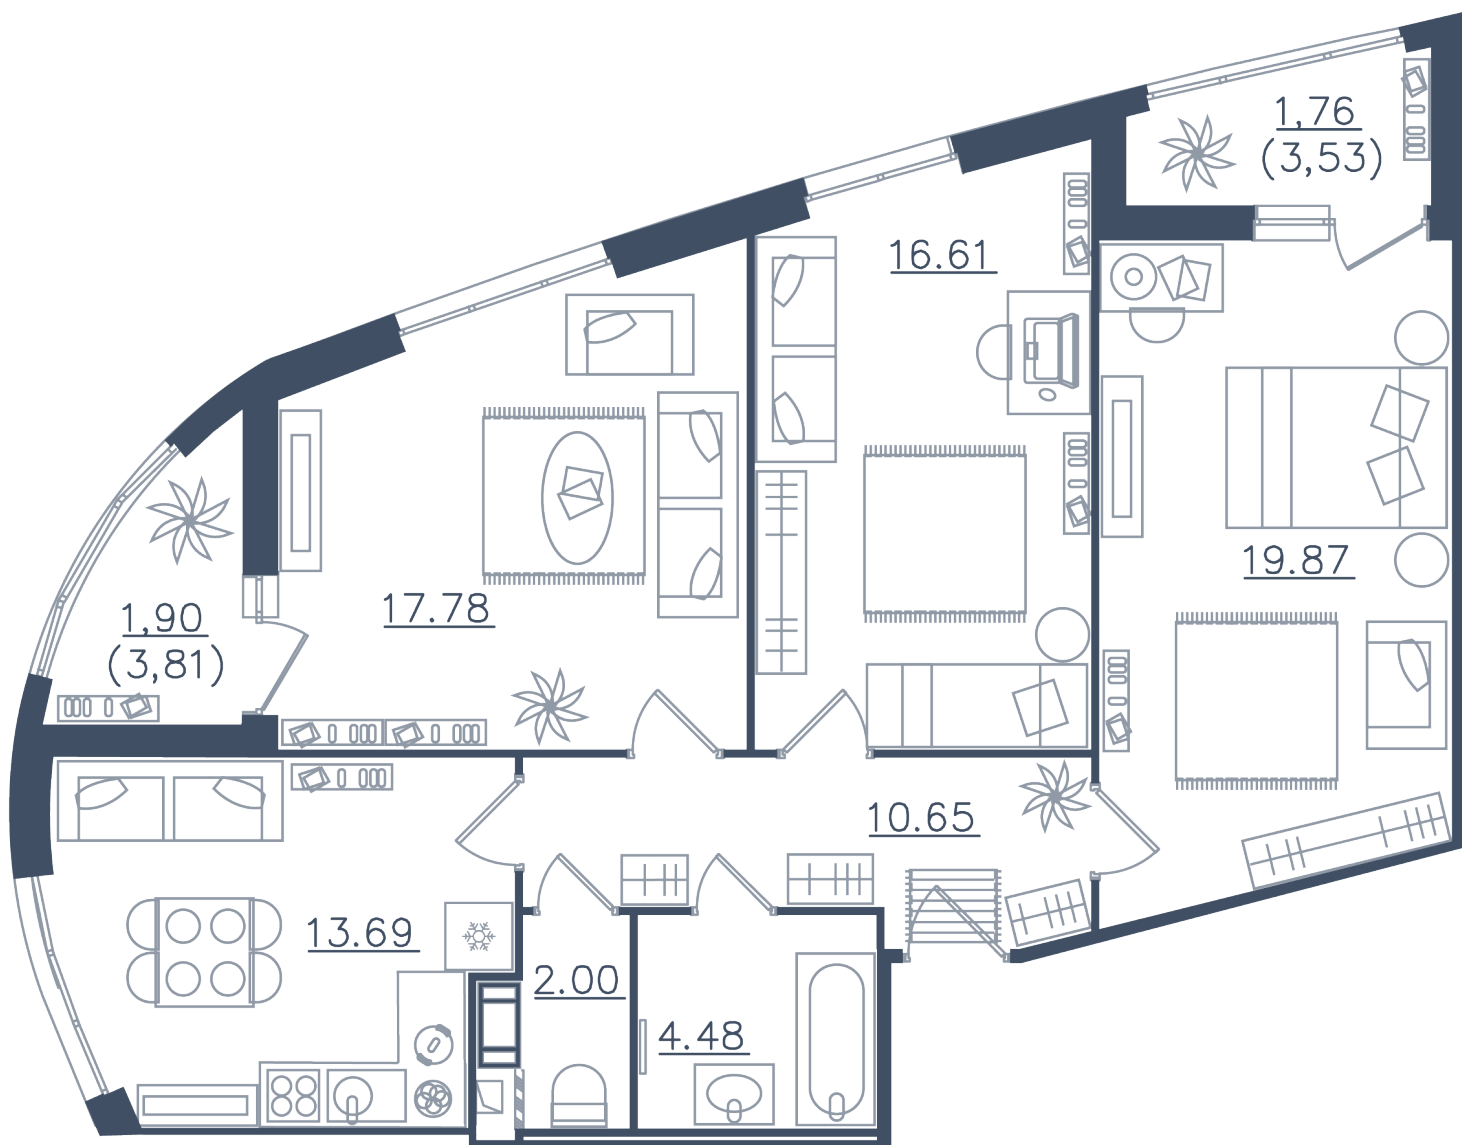

МИР ВНУТРИ
э.квартал

Центральный офис продаж

Санкт-Петербург, 17-я линия
Васильевского острова, д. 22

+7 (812) 711-11-11
callcenter@edevopment.ru
mir-vnutri.ru

Тип 1-2

3 комнаты

Расположение

10.1 сек., 2 эт.

Общая площадь

88.74 м²

Стоимость

22 761 810 ₽