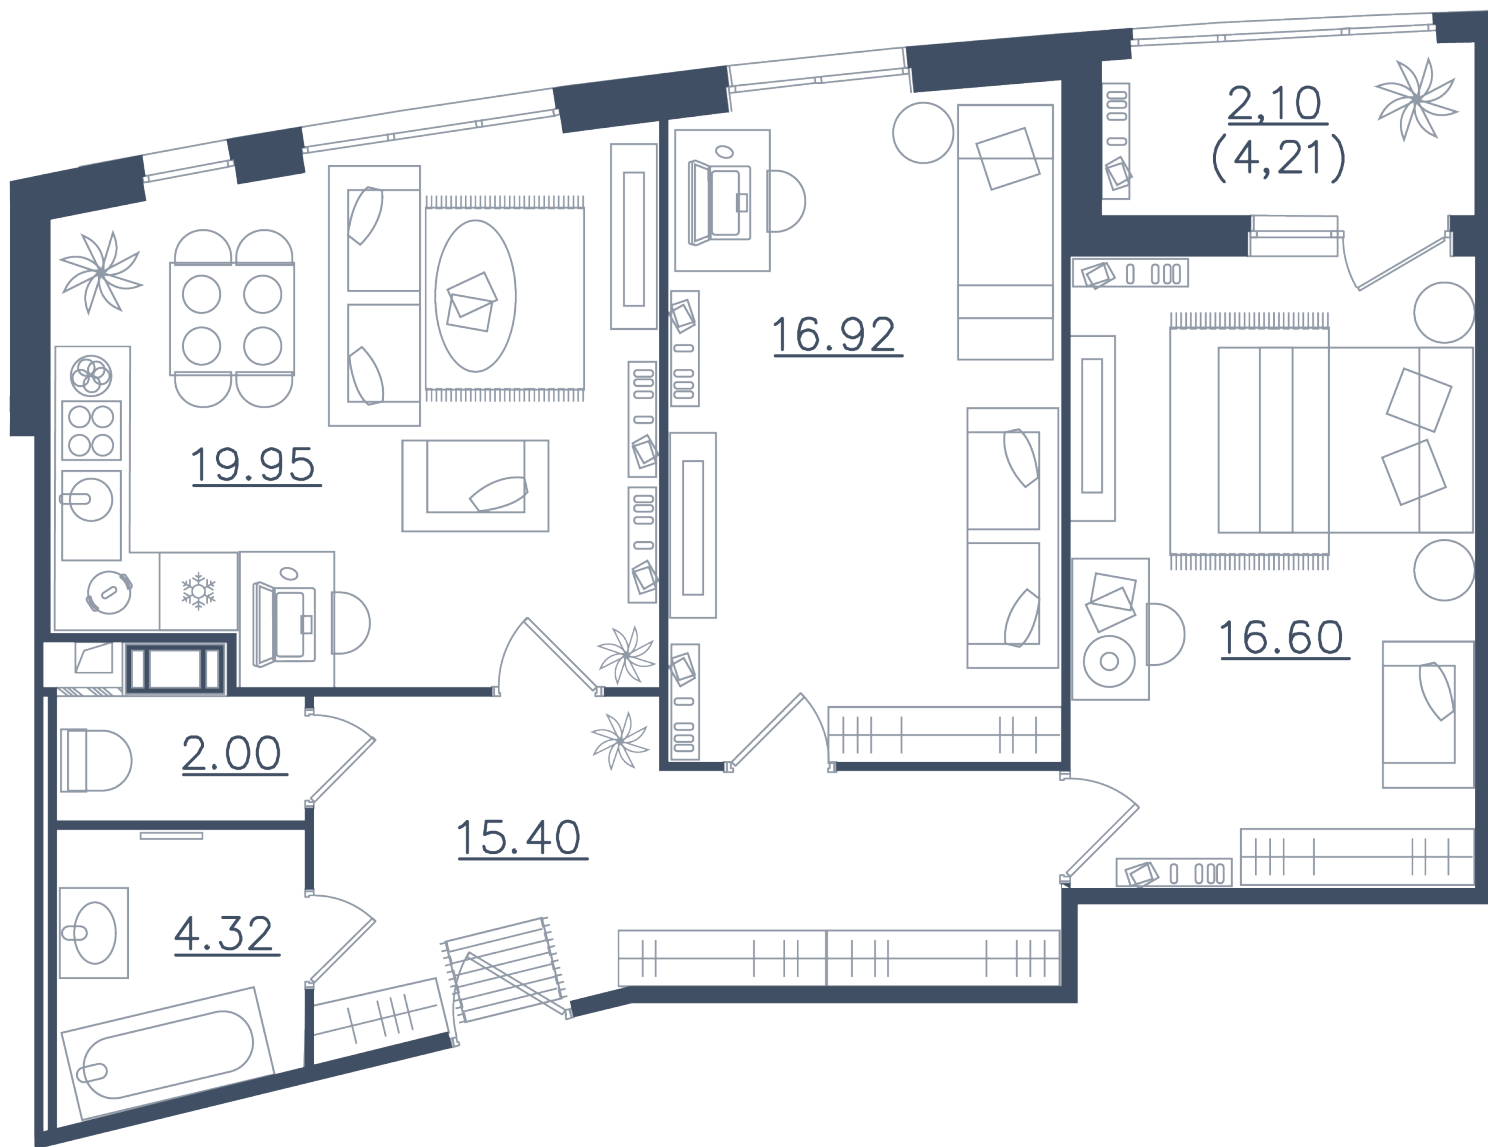

МИР ВНУТРИ
э.квартал

Центральный офис продаж

Санкт-Петербург, 17-я линия
Васильевского острова, д. 22

+7 (812) 711-11-11
callcenter@edevelopment.ru
mir-vnutri.ru

Тип 1-3

3 комнаты
(евро)

Расположение

10.1 сек., 2 эт.

Общая площадь

77.29 м²

Стоимость

17 467 540 ₽