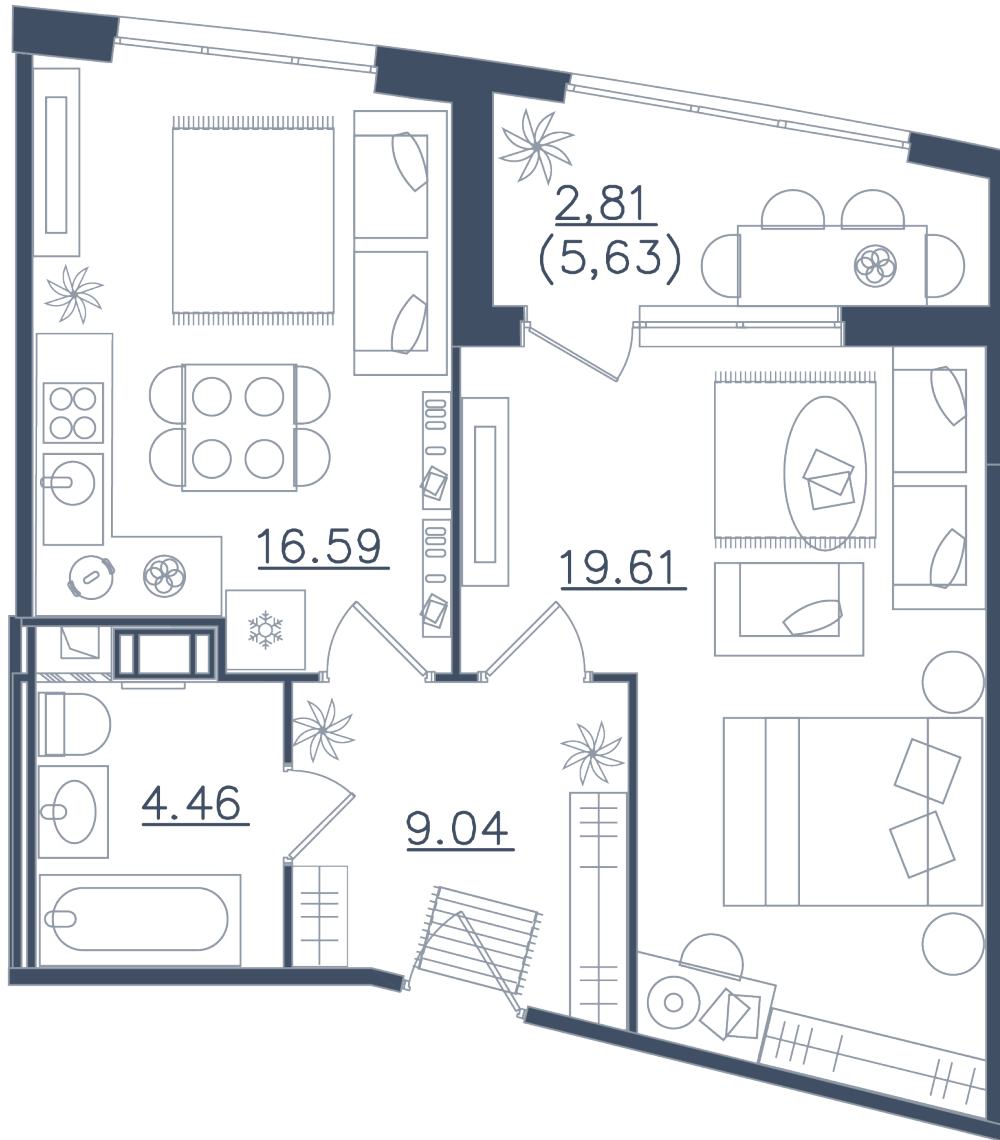

МИР ВНУТРИ
э.квартал

Центральный офис продаж

Санкт-Петербург, 17-я линия
Васильевского острова, д. 22

+7 (812) 711-11-11

callcenter@edevelopment.ru

mir-vnutri.ru

Тип 1-5

1 комната

Расположение

10.1 сек., 2 эт.

Общая площадь

52.51 м²

Стоимость

18 641 050 ₽