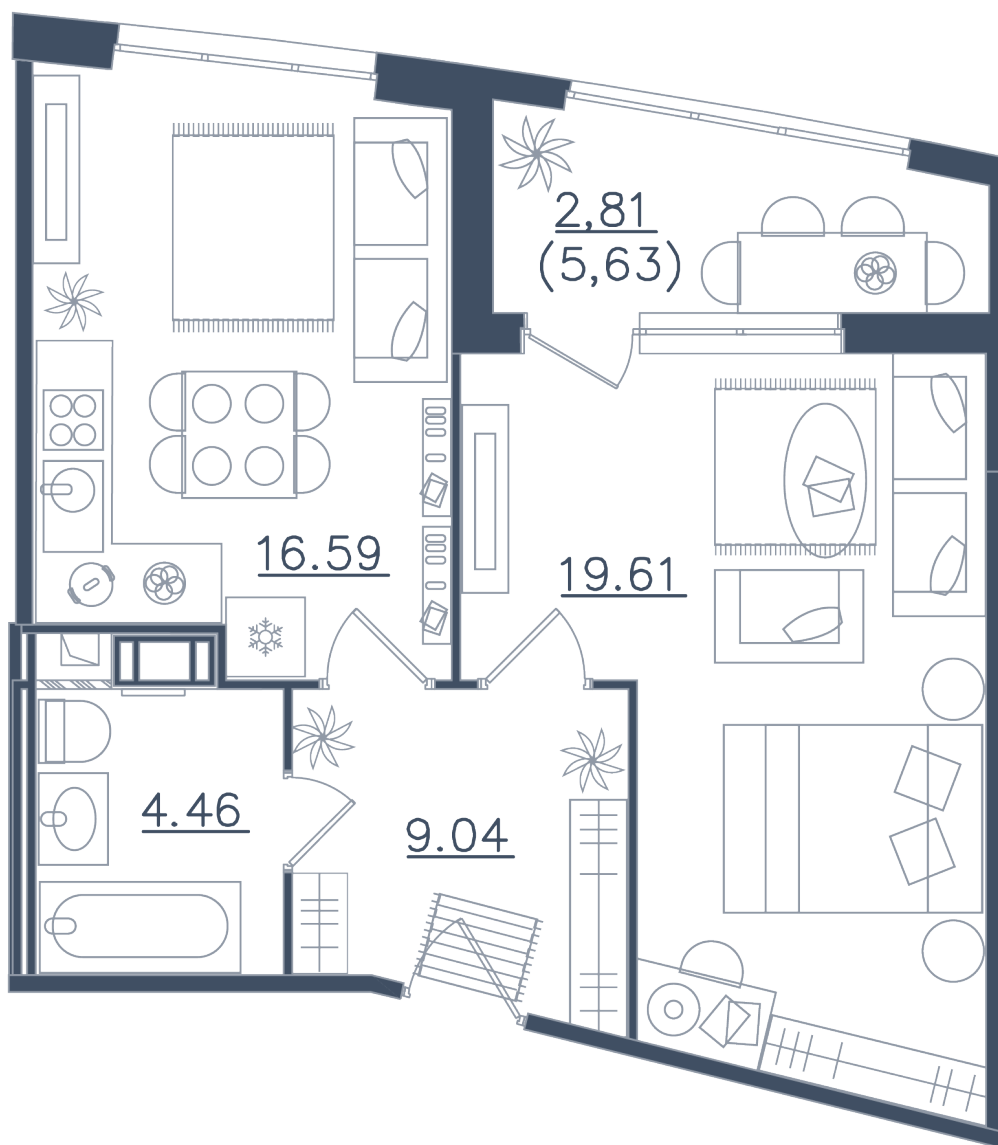

Тип 1-5

## 1 комната

Расположение

10.1 сек., 2 эт.

Общая площадь

52.51 м<sup>2</sup>

Стоимость

14 413 995 ₽