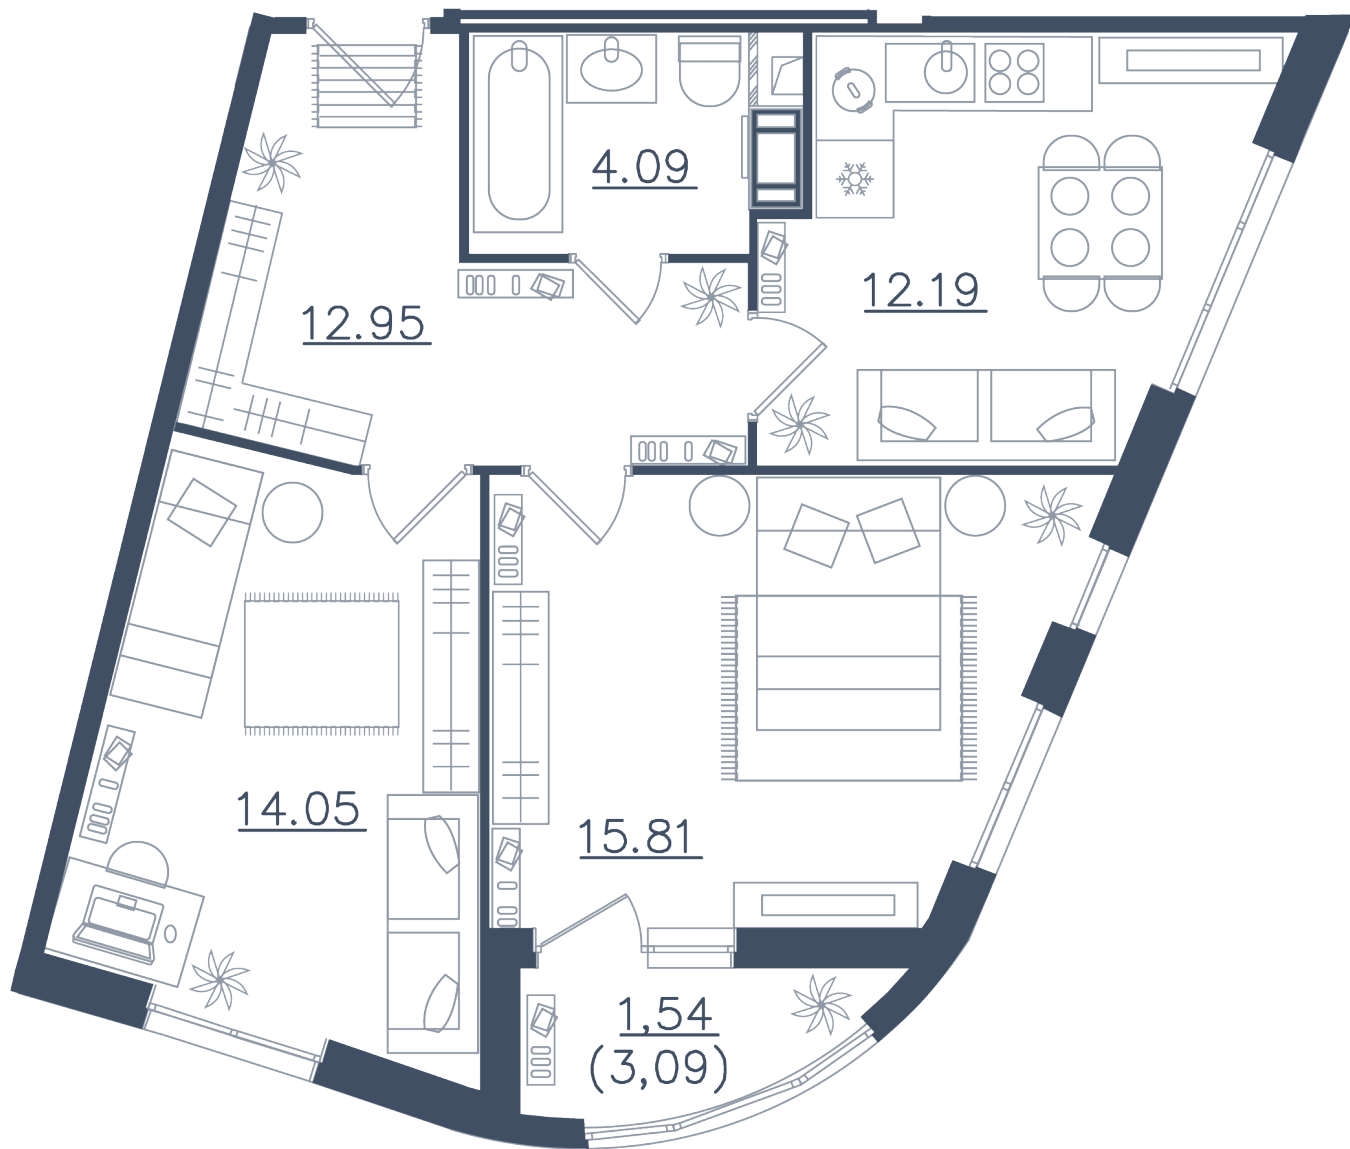

МИР ВНУТРИ
э.квартал

Центральный офис продаж

Санкт-Петербург, 17-я линия
Васильевского острова, д. 22

+7 (812) 711-11-11
callcenter@edevelopment.ru
mir-vnutri.ru

Тип 1-7

2 комнаты

Расположение

10.1 сек., 2 эт.

Общая площадь

60.63 м²

Стоимость

16 642 935 ₽