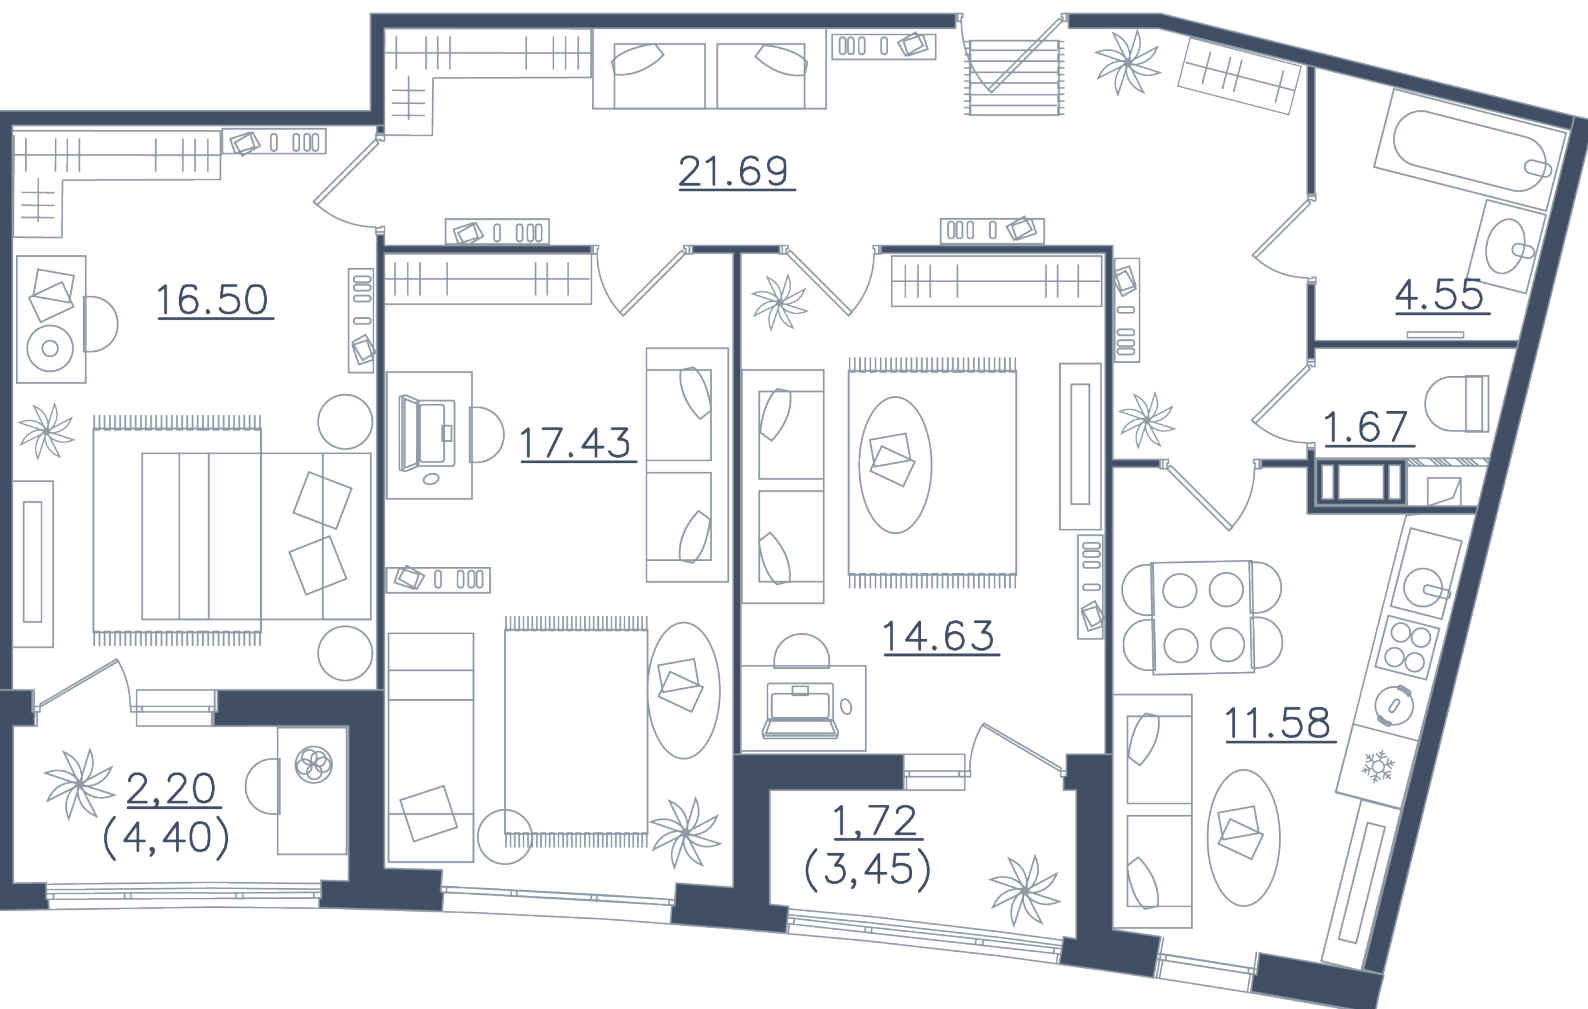

МИР ВНУТРИ
э.квартал

Центральный офис продаж

Санкт-Петербург, 17-я линия
Васильевского острова, д. 22

+7 (812) 711-11-11
callcenter@evelopment.ru
mir-vnutri.ru

Тип 1-8

3 комнаты

Расположение

10.1 сек., 2 эт.

Общая площадь

91.97 м²

Стоимость

31 591 695 ₽