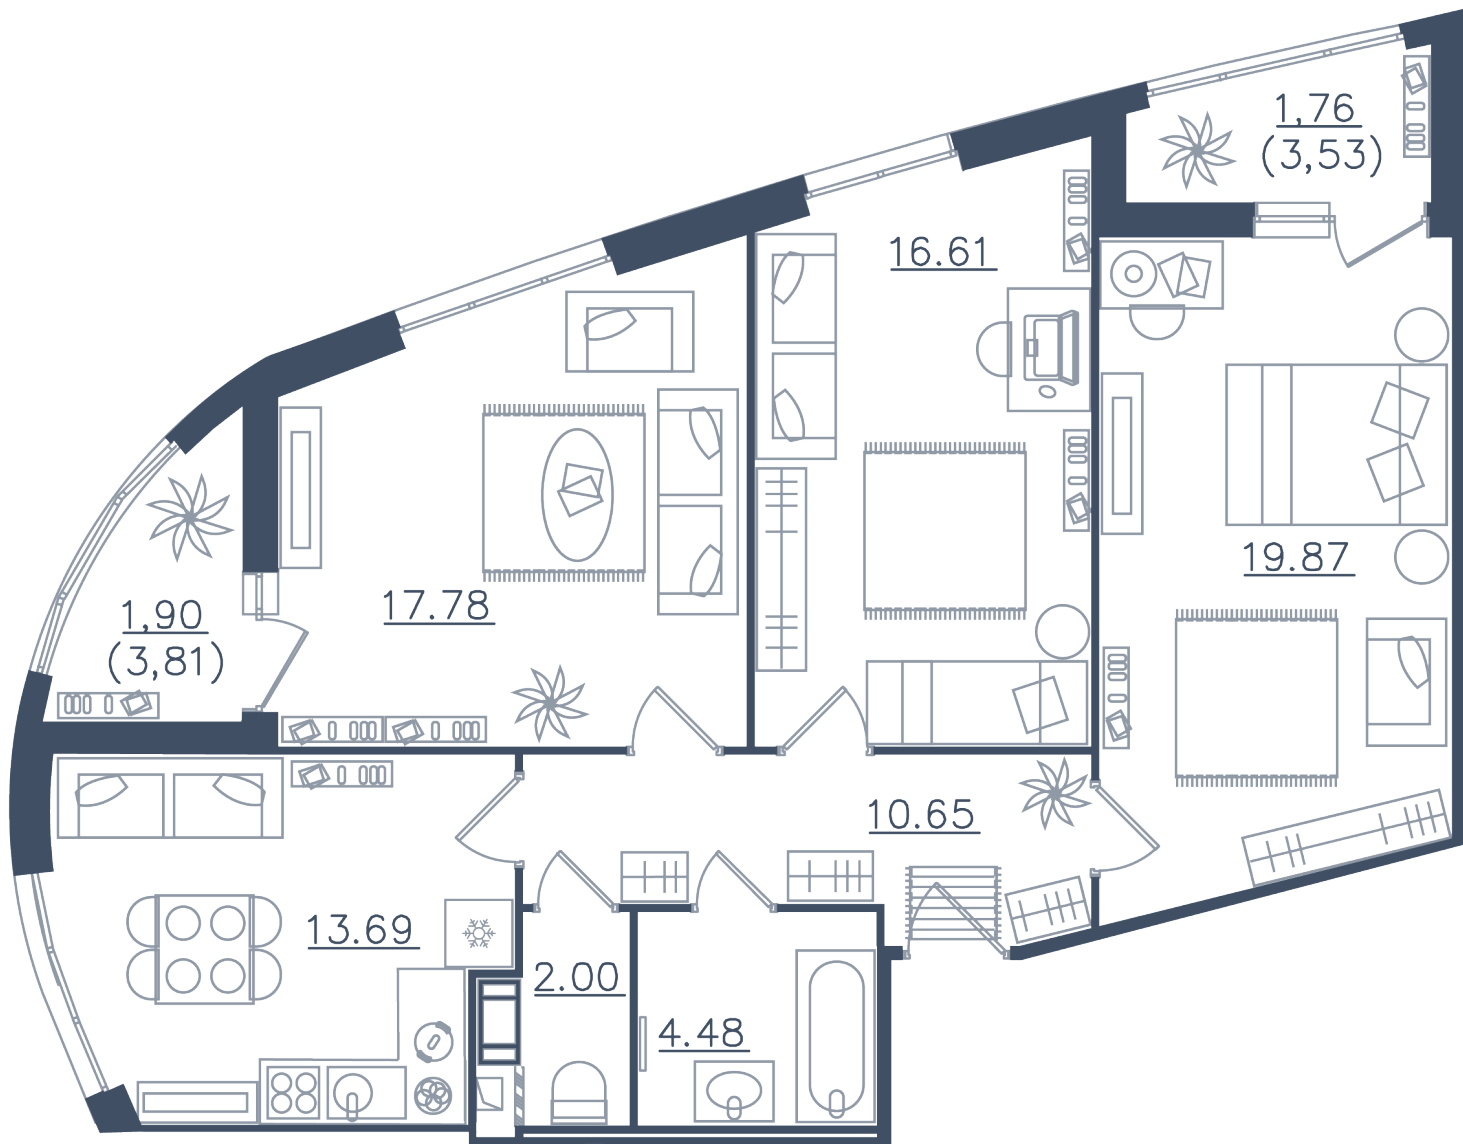

МИР ВНУТРИ
э.квартал

Центральный офис продаж

Санкт-Петербург, 17-я линия
Васильевского острова, д. 22

+7 (812) 711-11-11
callcenter@edevlopment.ru
mir-vnutri.ru

Тип 1-2

3 комнаты

Расположение

10.1 сек., 1 эт.

Общая площадь

88.74 м²

Стоимость

29 372 940 ₽