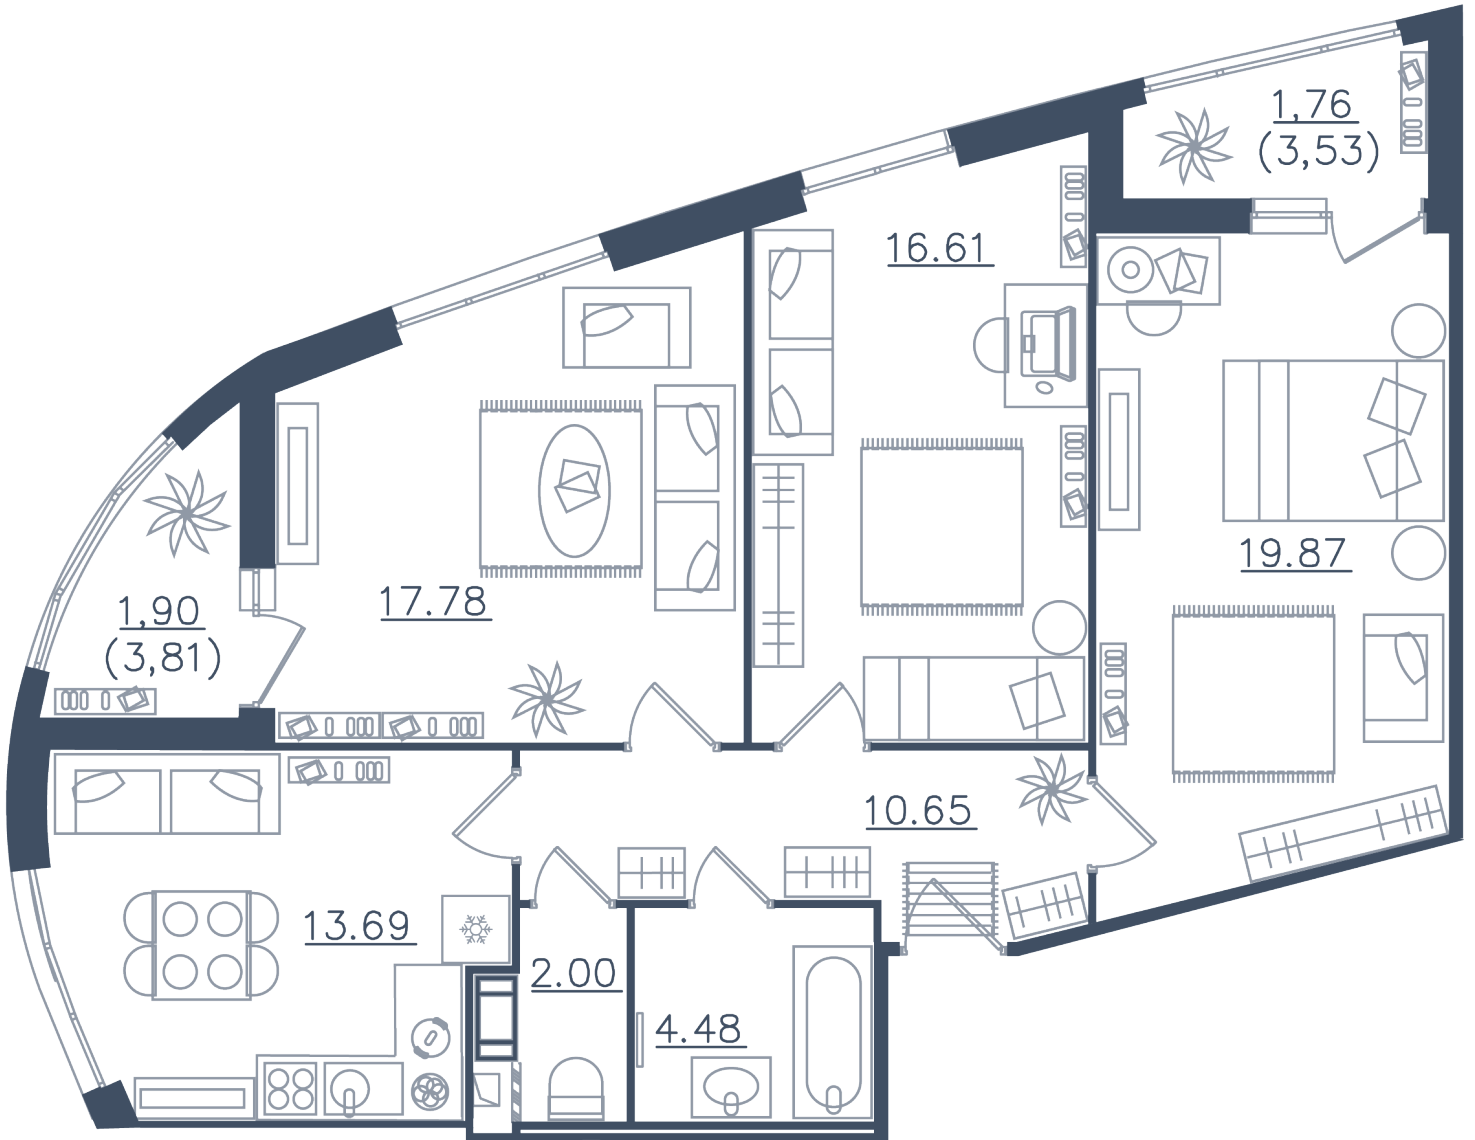

МИР ВНУТРИ
э.квартал

Центральный офис продаж

Санкт-Петербург, 17-я линия
Васильевского острова, д. 22

+7 (812) 711-11-11

callcenter@edevlopment.ru

mir-vnutri.ru

Тип 1-2

3 комнаты

Расположение

10.1 сек., 1 эт.

Общая площадь

88.74 м²

Стоимость

21 963 150 ₹