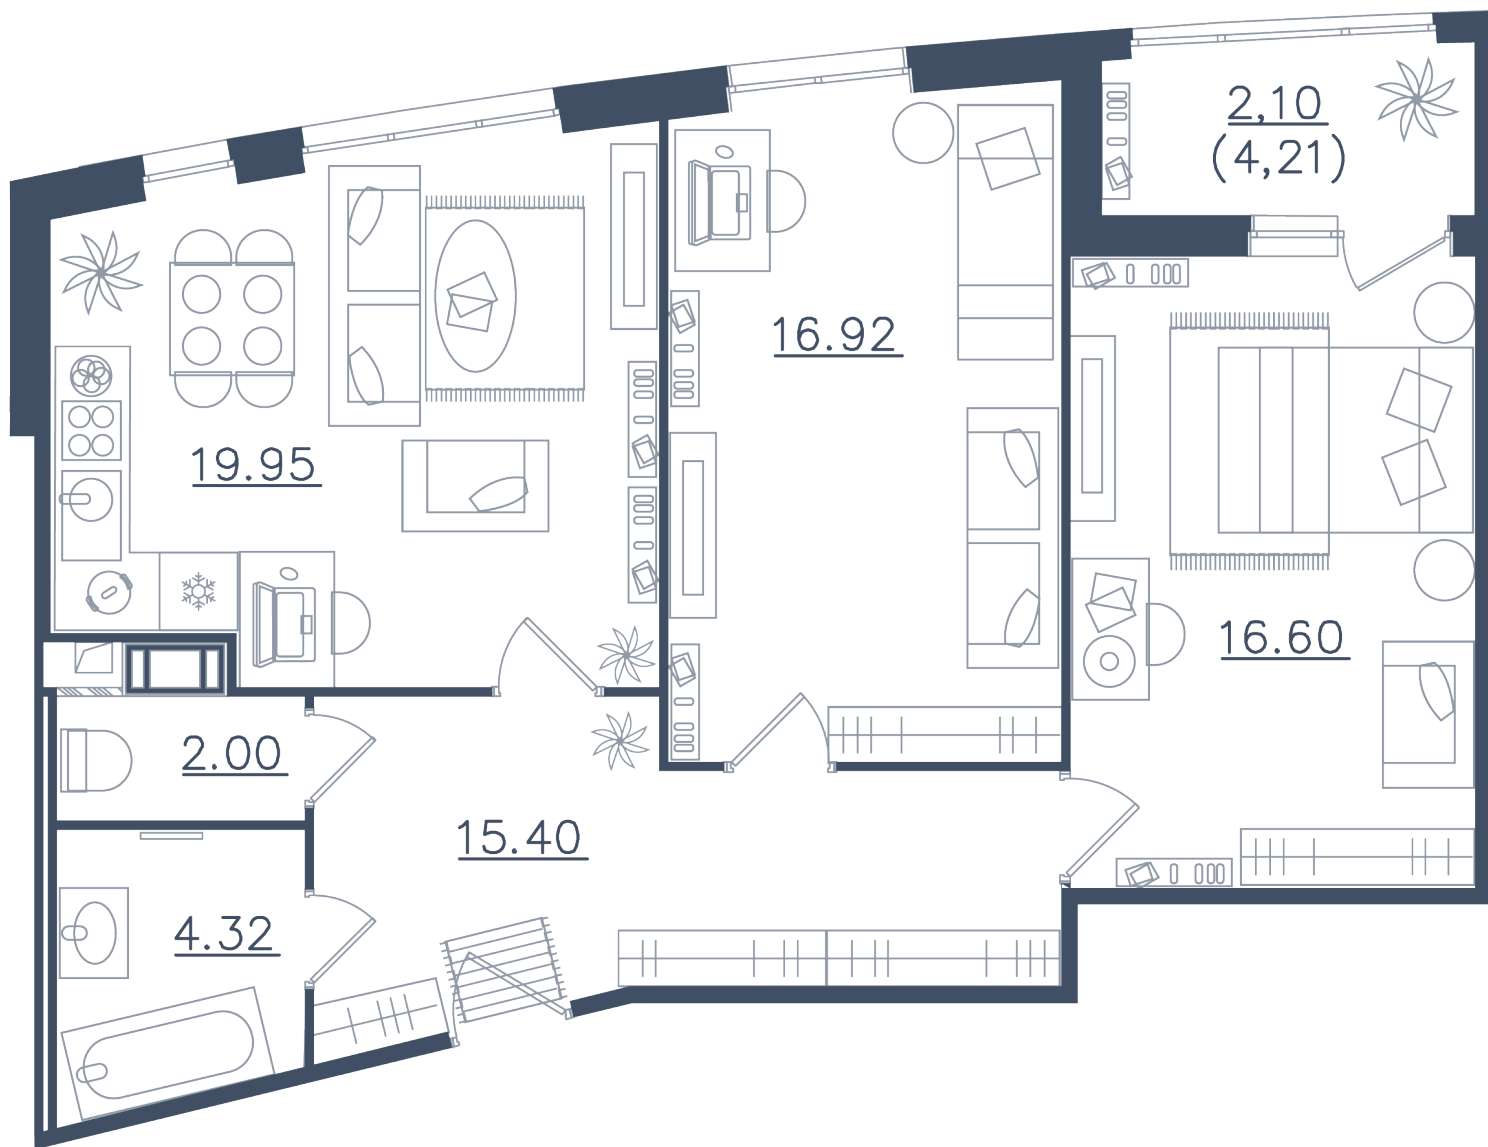

МИР ВНУТРИ
э.квартал

Центральный офис продаж

Санкт-Петербург, 17-я линия
Васильевского острова, д. 22

+7 (812) 711-11-11
callcenter@evelopment.ru
mir-vnutri.ru

Тип 1-3

3 комнаты
(евро)