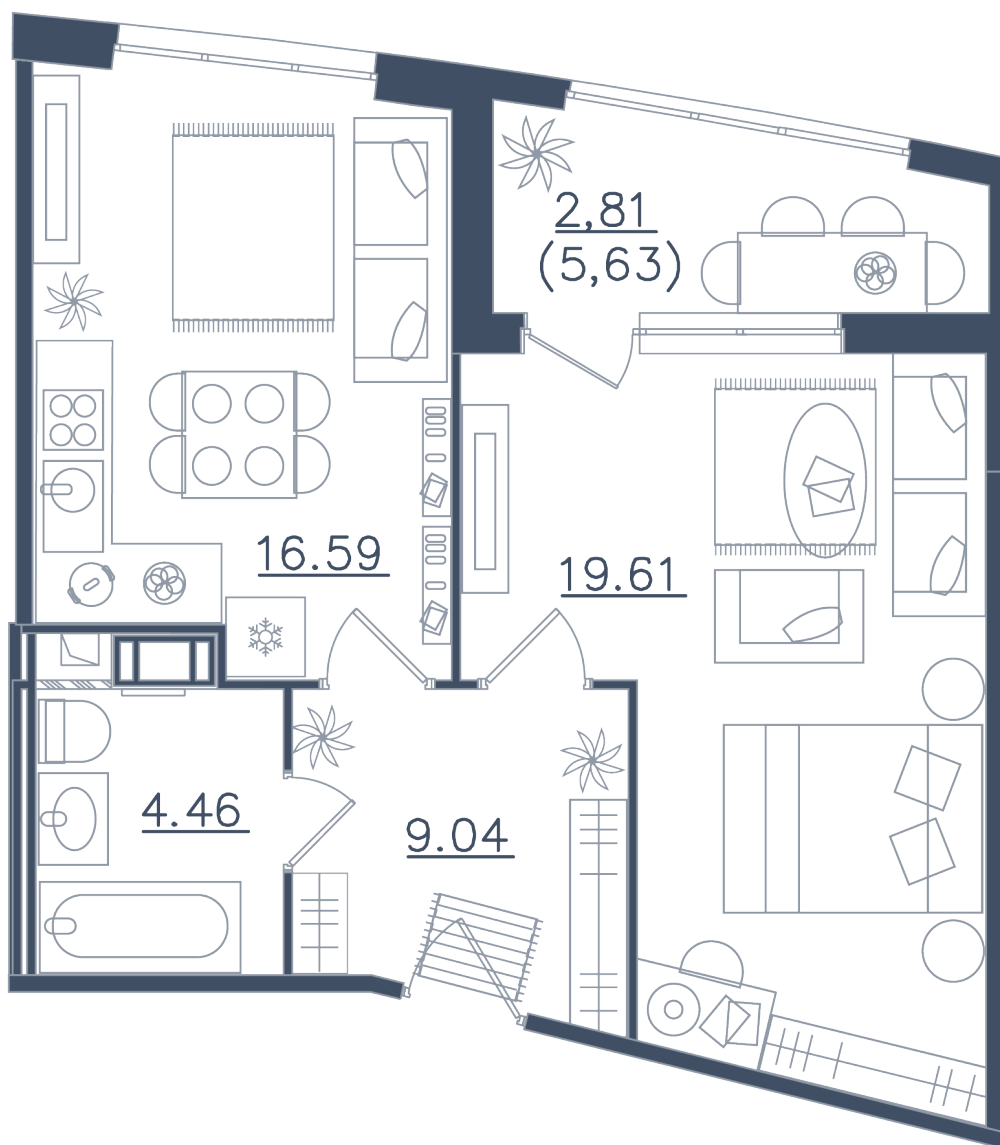

Тип 1-5

1 комната

Расположение

10.1 сек., 1 эт.

Общая площадь

52.51 м²

Стоимость

18 614 795 ₽