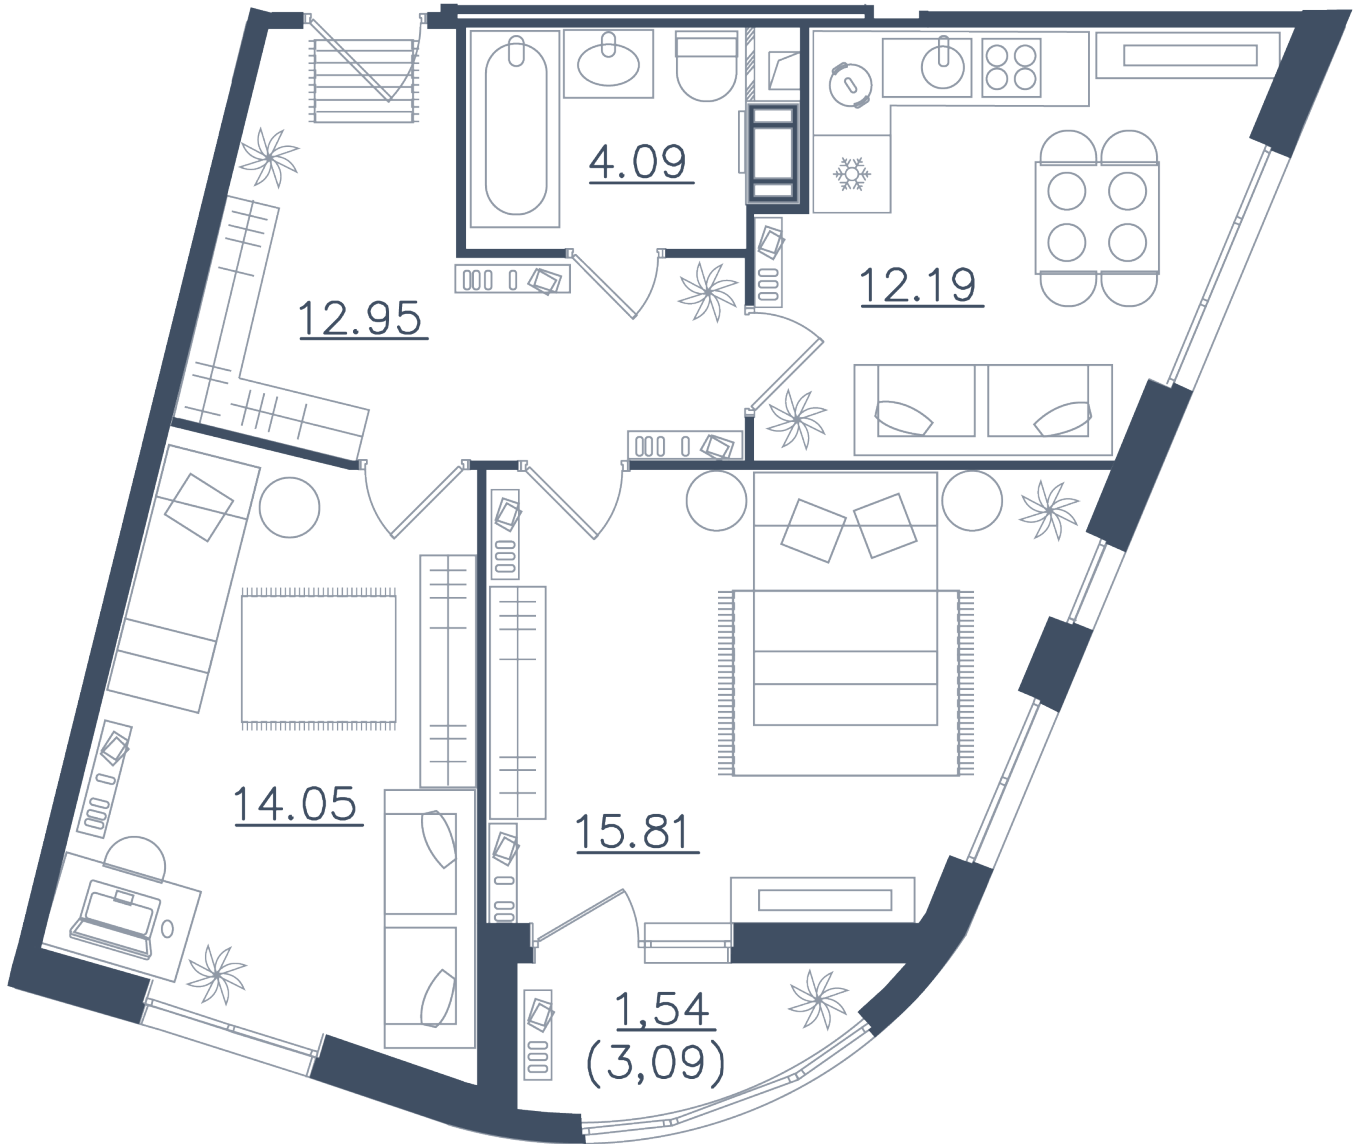

МИР ВНУТРИ
э.квартал

Центральный офис продаж

Санкт-Петербург, 17-я линия
Васильевского острова, д. 22

+7 (812) 711-11-11

callcenter@evelopment.ru

mir-vnutri.ru

Тип 1-7

2 комнаты

Расположение

10.1 сек., 1 эт.

Общая площадь

60.63 м²

Стоимость

21 432 705 ₽