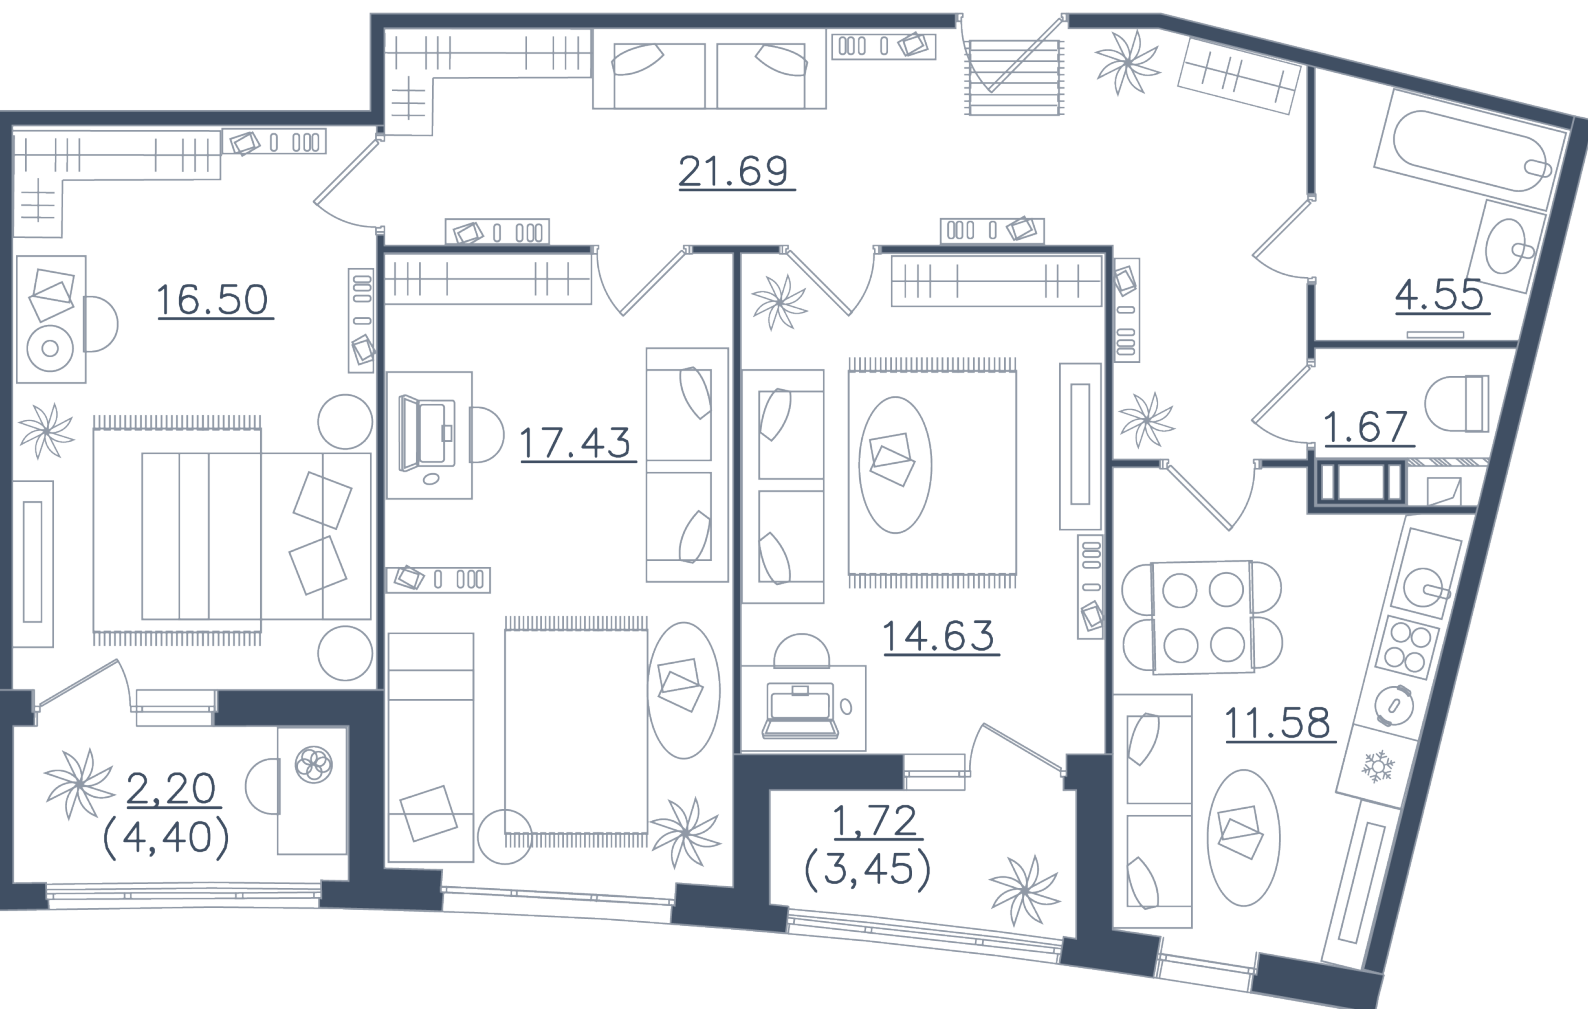

МИР ВНУТРИ
э.квартал

Центральный офис продаж

Санкт-Петербург, 17-я линия
Васильевского острова, д. 22

+7 (812) 711-11-11
callcenter@evelopment.ru
mir-vnutri.ru

Тип 1-8

3 комнаты

Расположение

10.1 сек., 1 эт.

Общая площадь

91.97 м²

Стоимость

22 762 575 ₺