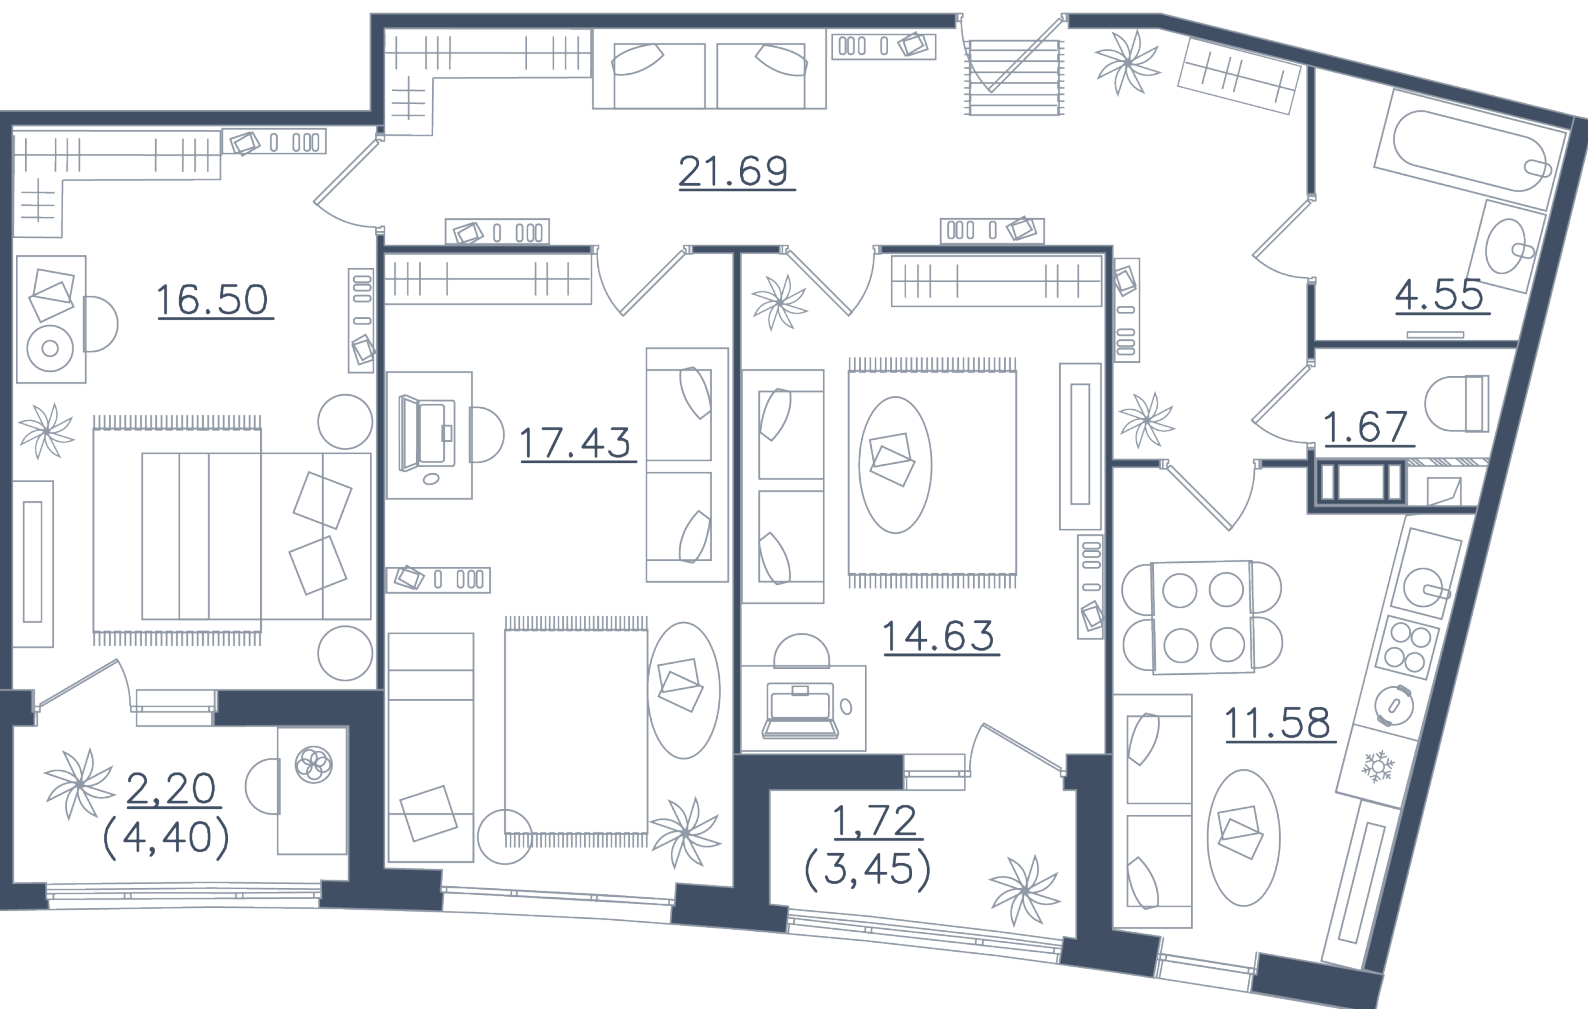

МИР ВНУТРИ
э.квартал

Центральный офис продаж

Санкт-Петербург, 17-я линия
Васильевского острова, д. 22

+7 (812) 711-11-11
callcenter@edevlopment.ru
mir-vnutri.ru

Тип 1-8

3 комнаты

Расположение

10.1 сек., 1 эт.

Общая площадь

91.97 м²

Стоимость

30 442 070 ₽